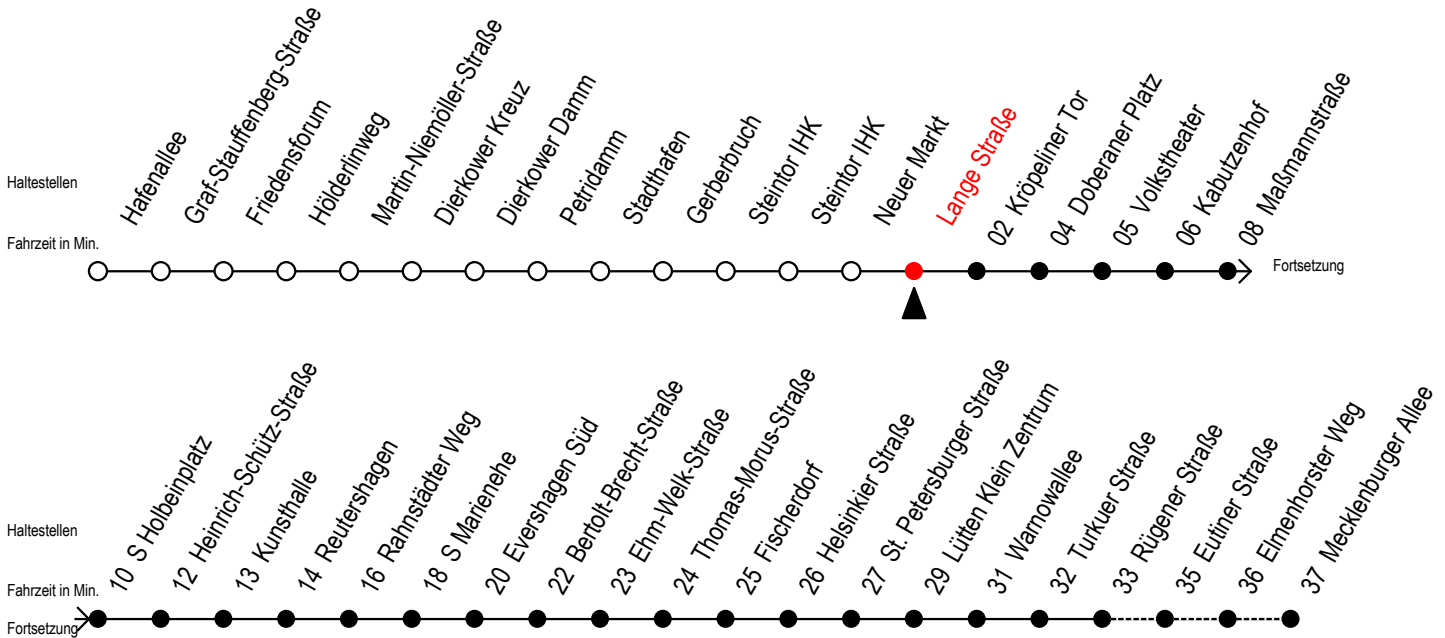

Gültig ab 01.05.2023

Alle Angaben ohne Gewähr

Richtung: Mecklenburger Allee

Uhr Montag - Freitag					Uhr Mo. - Fr. [WSW*]					Uhr Samstag					Uhr Sonntag - Feiertag				
4	23	53			4	23	53			4	--			4	--				
5	23	41	56		5	23	41	56		5	--			5	--				
6	11	26	39 ^R	49 59 ^R	6	11	26	41	55	6	23	53		6	--				
7	09 ^R	19	29 ^R	39 ^R 49 59 ^R	7	11	26	41	56	7	23	53		7	--				
8	09 ^R	19	29 ^R	39 ^R 49 59 ^R	8	11	26	41	56	8	23	53		8	23	53			
9	09 ^R	19	29 ^R	39 ^R 49 59 ^R	9	11	26	39 ^R	49 59 ^R	9	23	41	56	9	23	53			
10	09 ^R	19	29 ^R	39 ^R 49 59 ^R	10	09 ^R	19	29 ^R	39 ^R 49 59 ^R	10	11	26	41	56	10	23	53		
11	09 ^R	19	29 ^R	39 ^R 49 59 ^R	11	09 ^R	19	29 ^R	39 ^R 49 59 ^R	11	11	26	41	56	11	23	53		
12	09 ^R	19	29 ^R	39 ^R 49 59 ^R	12	09 ^R	19	29 ^R	39 ^R 49 59 ^R	12	11	26	41	56	12	23	53		
13	09 ^R	19	29 ^R	39 ^R 49 59 ^R	13	09 ^R	19	29 ^R	39 ^R 49 59 ^R	13	11	26	41	56	13	23	53		
14	09 ^R	19	29 ^R	39 ^R 49 59 ^R	14	09 ^R	19	29 ^R	39 ^R 49 59 ^R	14	11	26	41	56	14	23	53		
15	09 ^R	19	29 ^R	39 ^R 49 59 ^R	15	09 ^R	19	29 ^R	39 ^R 49 59 ^R	15	11	26	41	56	15	23	53		
16	09 ^R	19	29 ^R	39 ^R 49 59 ^R	16	09 ^R	19	29 ^R	39 ^R 49 59 ^R	16	11	26	41	56	16	23	53		
17	09 ^R	19	29 ^R	39 ^R 49 59 ^R	17	09 ^R	19	29 ^R	39 ^R 49 59 ^R	17	11	26	41	56	17	23	53		
18	09	19	29	42 56	18	09	19	29	42 56	18	11	26	41	56	18	23	53		
19	11	26	41	56	19	11	26	41	56	19	11	26	41	56	19	23	53		
20	11	26	41	53	20	11	26	41	53	20	11	26	41	53	20	23	53		
21	04 ^E	23	34 ^E	53	21	04 ^E	23	34 ^E	53	21	23	34 ^E	53	21	23	53			
22	23	53			22	23	53			22	23	53		22	23	53			
23	23	53			23	23	53			23	23	53		23	23	53			
0	18 ^E	48 ^E			0	18 ^E	48 ^E			0	18 ^E	48 ^E		0	18 ^E	48 ^E			

R = fährt bis Rügener Straße

E = fährt bis Heinrich-Schütz-Str.

[WSW*] = fährt in den Winter-, Sommer - und Weihnachtsferien
Ferientermine siehe Infoblatt