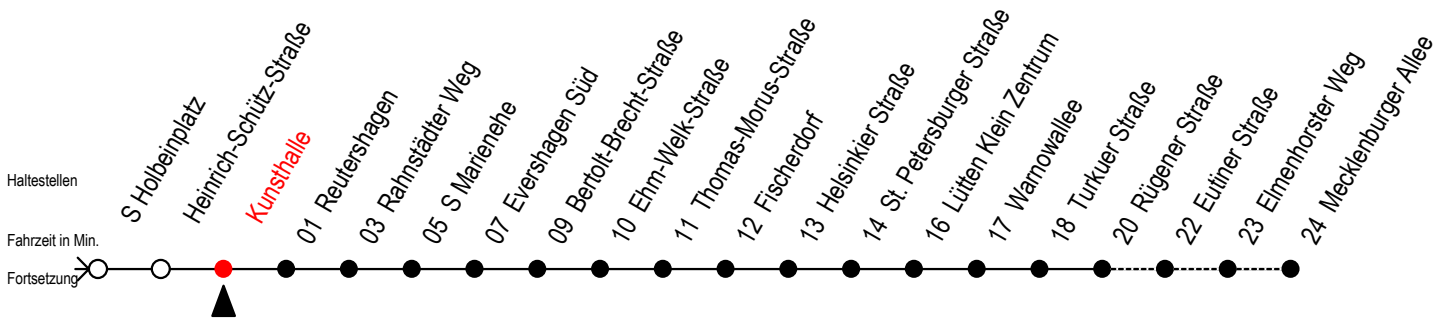

Gültig ab 01.05.2023

Alle Angaben ohne Gewähr

Richtung: Mecklenburger Allee

Uhr Montag - Freitag					Uhr Mo. - Fr. [WSW*]					Uhr Samstag					Uhr Sonntag - Feiertag	
3	28	53			3	28	53			3	--			3	--	
4	23	38			4	23	38			4	--			4	--	
5	08	27 ^R	31	38	45 ^R	55				5	28	53		5	--	
		58 ^R														
6	10	15	25	40	53 ^R					6	38			6	--	
7	03	13 ^R	23 ^R	33	43 ^R	53 ^R				7	08	38		7	22 52	
8	03	13 ^R	23 ^R	33	43 ^R	53 ^R				8	08	38		8	37	
9	03	13 ^R	23 ^R	33	43 ^R	53 ^R				9	07 ^R	10	22 ^R	25	37 ^R	
											53 ^R	40			40	
10	03	13 ^R	23 ^R	33	43 ^R	53 ^R				10	03	13 ^R	23 ^R	33	43 ^R	
															53 ^R	
11	03	13 ^R	23 ^R	33	43 ^R	53 ^R				11	03	13 ^R	23 ^R	33	43 ^R	
															53 ^R	
12	03	13 ^R	23 ^R	33	43 ^R	53 ^R				12	03	13 ^R	23 ^R	33	43 ^R	
															53 ^R	
13	03	13 ^R	23 ^R	33	43 ^R	53 ^R				13	03	13 ^R	23 ^R	33	43 ^R	
															53 ^R	
14	03	13 ^R	23 ^R	33	43 ^R	53 ^R				14	03	13 ^R	23 ^R	33	43 ^R	
															53 ^R	
15	03	13 ^R	23 ^R	33	43 ^R	53 ^R				15	03	13 ^R	23 ^R	33	43 ^R	
															53 ^R	
16	03	13 ^R	23 ^R	33	43 ^R	53 ^R				16	03	13 ^R	23 ^R	33	43 ^R	
															53 ^R	
17	03	13 ^R	23 ^R	33	43 ^R	53 ^R				17	03	13 ^R	23 ^R	33	43 ^R	
															53 ^R	
18	03	13 ^R	23	33	43	56				18	03	13 ^R	23	33	43	
															56	
19	10	25	40	55						19	10	25	40	55		
20	10	25	40	55						20	10	25	40	55		
21	08	38								21	08	38				
22	08	38								22	08	38				
23	08	38								23	08	38				
0	08									0	08					

R = fährt bis Rügener Straße

[WSW*] = fährt in den Winter-, Sommer - und Weihnachtsferien
Ferientermine siehe Infoblatt