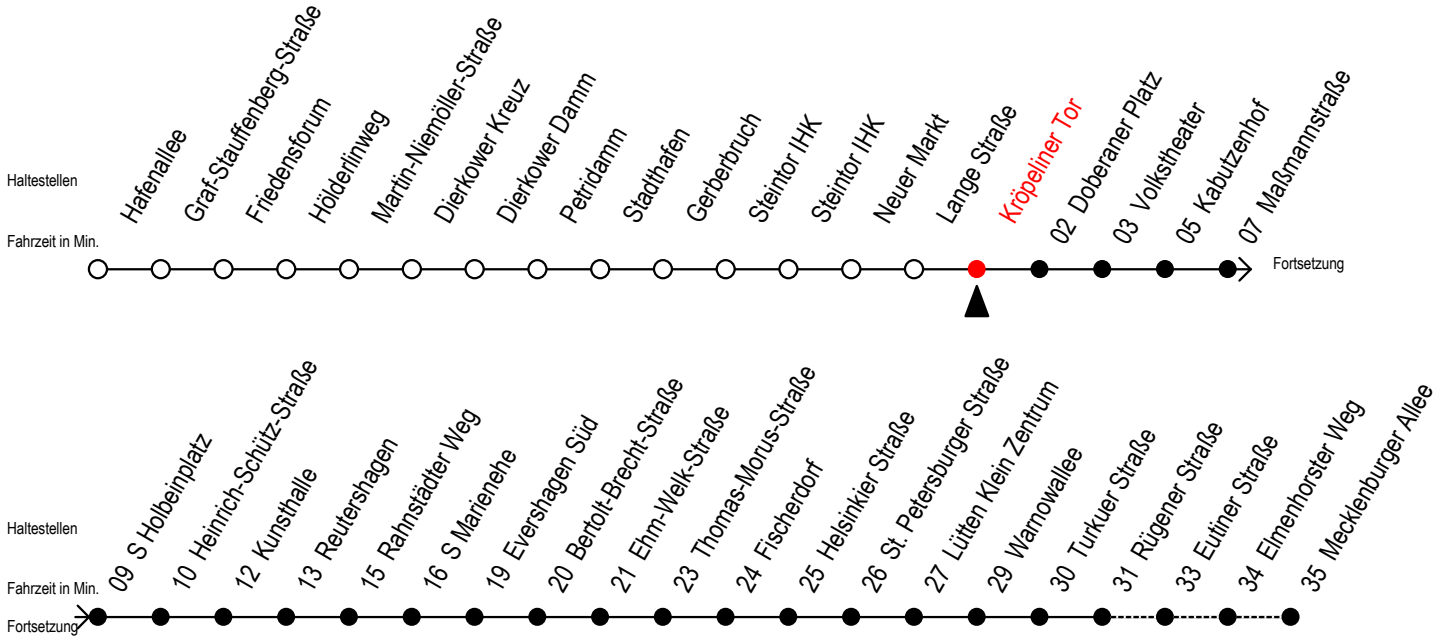

Gültig ab 01.05.2023

Alle Angaben ohne Gewähr

Richtung: Mecklenburger Allee

Uhr Montag - Freitag				Uhr Mo. - Fr. [WSW*]				Uhr Samstag				Uhr Sonntag - Feiertag				
4	25	55		4	25	55		4	--			4	--			
5	25	42	57	5	25	42	57	5	--			5	--			
6	12	27	40 ^R 50	6	12	27	42 56	6	25	55		6	--			
7	00 ^R	10 ^R	20 30 ^R 40 ^R 50	7	12	27	42 57	7	25	55		7	--			
8	00 ^R	10 ^R	20 30 ^R 40 ^R 50	8	12	27	42 57	8	25	55		8	24	54		
9	00 ^R	10 ^R	20 30 ^R 40 ^R 50	9	12	27	40 ^R 50	9	25	42	57	9	24	54		
10	00 ^R	10 ^R	20 30 ^R 40 ^R 50	10	00 ^R	10 ^R	20 30 ^R 40 ^R	10	12	27	42	57	10	24	54	
11	00 ^R	10 ^R	20 30 ^R 40 ^R 50	11	00 ^R	10 ^R	20 30 ^R 40 ^R	11	12	27	42	57	11	24	54	
12	00 ^R	10 ^R	20 30 ^R 40 ^R 50	12	00 ^R	10 ^R	20 30 ^R 40 ^R	12	12	27	42	57	12	24	54	
13	00 ^R	10 ^R	20 30 ^R 40 ^R 50	13	00 ^R	10 ^R	20 30 ^R 40 ^R	13	12	27	42	57	13	24	54	
14	00 ^R	10 ^R	20 30 ^R 40 ^R 50	14	00 ^R	10 ^R	20 30 ^R 40 ^R	14	12	27	42	57	14	24	54	
15	00 ^R	10 ^R	20 30 ^R 40 ^R 50	15	00 ^R	10 ^R	20 30 ^R 40 ^R	15	12	27	42	57	15	24	54	
16	00 ^R	10 ^R	20 30 ^R 40 ^R 50	16	00 ^R	10 ^R	20 30 ^R 40 ^R	16	12	27	42	57	16	24	54	
17	00 ^R	10 ^R	20 30 ^R 40 ^R 50	17	00 ^R	10 ^R	20 30 ^R 40 ^R	17	12	27	42	57	17	24	54	
18	00 ^R	10	20 30 43 57	18	00 ^R	10	20 30 43	18	12	27	42	57	18	24	54	
19	12	27	42 57	19	12	27	42 57	19	12	27	42	57	19	24	54	
20	12	27	42 55	20	12	27	42 55	20	12	27	42	55	20	24	55	
21	05 ^E	25	35 ^E 55	21	05 ^E	25	35 ^E 55	21	25	35 ^E	55	21	25	55		
22	25	55		22	25	55		22	25	55		22	25	55		
23	25	55		23	25	55		23	25	55		23	25	55		
0	20 ^E	50 ^E		0	20 ^E	50 ^E		0	20 ^E	50 ^E		0	20 ^E	50 ^E		

R = fährt bis Rügener Straße

E = fährt bis Heinrich-Schütz-Str.

[WSW*] = fährt in den Winter-, Sommer - und Weihnachtsferien
Ferientermine siehe Infoblatt