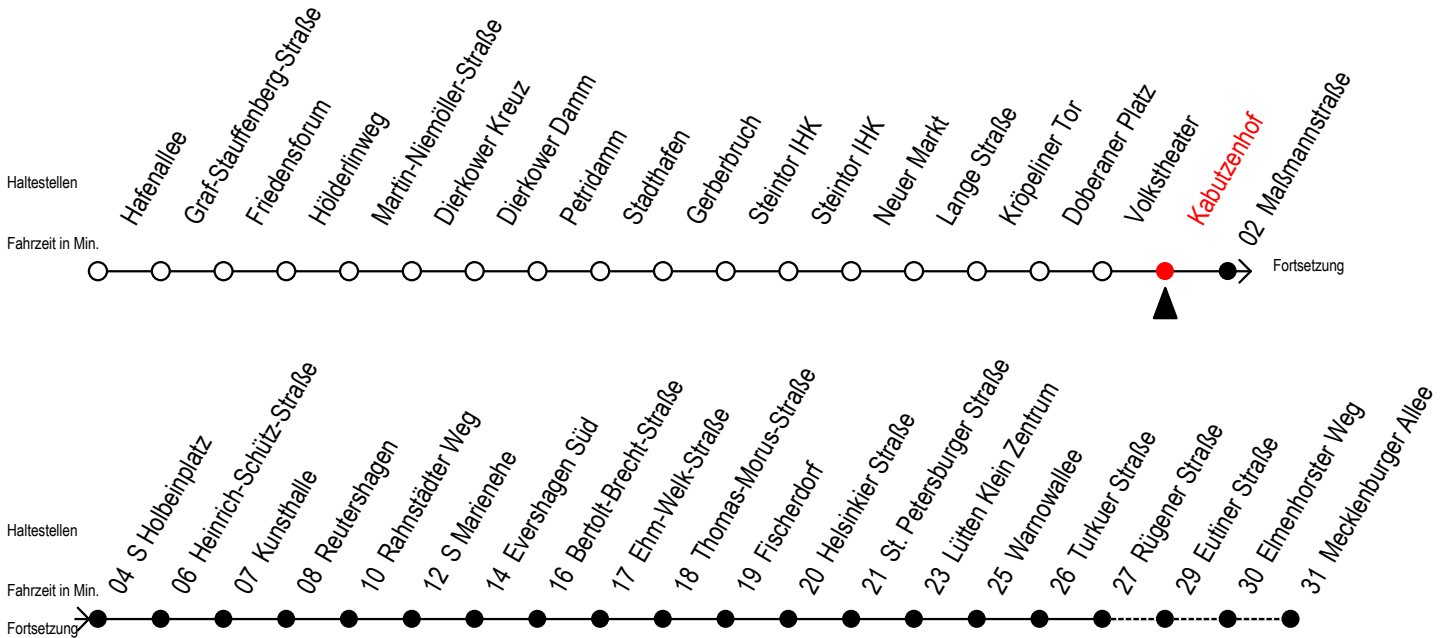

Gültig ab 01.05.2023

Alle Angaben ohne Gewähr

Richtung: Mecklenburger Allee

Uhr Montag - Freitag					Uhr Mo. - Fr. [WSW*]					Uhr Samstag					Uhr Sonntag - Feiertag				
4	31				4	31				4	--				4	--			
5	01 31 48				5	01 31 48				5	--				5	--			
6	03 18 33 46^R 56				6	03 18 33 48				6	31				6	--			
7	06^R 16^R 26 36^R 46^R 56				7	02 18 33 48				7	01 31				7	--			
8	06^R 16^R 26 36^R 46^R 56				8	03 18 33 48				8	01 31				8	30			
9	06^R 16^R 26 36^R 46^R 56				9	03 18 33 46^R 56				9	01 31 48				9	00 30			
10	06^R 16^R 26 36^R 46^R 56				10	06^R 16^R 26 36^R 46^R 56				10	03 18 33 48				10	00 30			
11	06^R 16^R 26 36^R 46^R 56				11	06^R 16^R 26 36^R 46^R 56				11	03 18 33 48				11	00 30			
12	06^R 16^R 26 36^R 46^R 56				12	06^R 16^R 26 36^R 46^R 56				12	03 18 33 48				12	00 30			
13	06^R 16^R 26 36^R 46^R 56				13	06^R 16^R 26 36^R 46^R 56				13	03 18 33 48				13	00 30			
14	06^R 16^R 26 36^R 46^R 56				14	06^R 16^R 26 36^R 46^R 56				14	03 18 33 48				14	00 30			
15	06^R 16^R 26 36^R 46^R 56				15	06^R 16^R 26 36^R 46^R 56				15	03 18 33 48				15	00 30			
16	06^R 16^R 26 36^R 46^R 56				16	06^R 16^R 26 36^R 46^R 56				16	03 18 33 48				16	00 30			
17	06^R 16^R 26 36^R 46^R 56				17	06^R 16^R 26 36^R 46^R 56				17	03 18 33 48				17	00 30			
18	06^R 16 26 36 49				18	06^R 16 26 36 49				18	03 18 33 48				18	00 30			
19	03 18 33 48				19	03 18 33 48				19	03 18 33 48				19	00 30			
20	03 18 33 48				20	03 18 33 48				20	03 18 33 48				20	00 30			
21	01 11^E 31 41^E				21	01 11^E 31 41^E				21	01 31 41^E				21	01 31			
22	01 31				22	01 31				22	01 31				22	01 31			
23	01 31				23	01 31				23	01 31				23	01 31			
0	01 25^E 55^E				0	01 25^E 55^E				0	01 25^E 55^E				0	01 25^E 55^E			

R = fährt bis Rügener Straße

E = fährt bis Heinrich-Schütz-Str.

[WSW*] = fährt in den Winter-, Sommer - und Weihnachtsferien
Ferientermine siehe Infoblatt