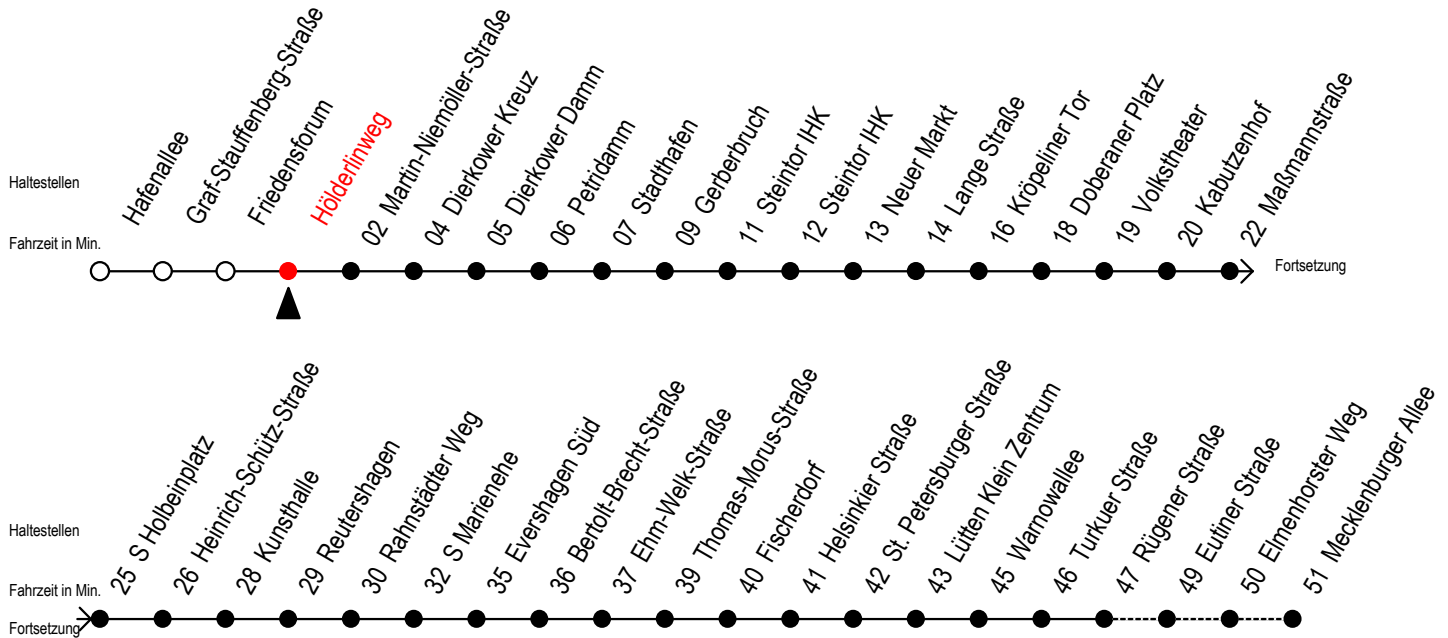

Gültig ab 01.05.2023

Alle Angaben ohne Gewähr

Richtung: Mecklenburger Allee

Uhr Montag - Freitag					Uhr Mo. - Fr. [WSW*]					Uhr Samstag					Uhr Sonntag - Feiertag				
4	10	40			4	10	40			4	--			4	--				
5	10	26	41	56	5	10	26	41	56	5	--			5	--				
6	11	24 ^R	34	44 ^R	54 ^R	6	11	26	40	56	6	10	40	6	--				
7	04	14 ^R	24 ^R	34	44 ^R	54 ^R	7	11	26	41	56	7	10	40	7	--			
8	04	14 ^R	24 ^R	34	44 ^R	54 ^R	8	11	26	41	56	8	10	40	8	09	39		
9	04	14 ^R	24 ^R	34	44 ^R	54 ^R	9	11	24 ^R	34	44 ^R	54 ^R	9	10	26	41	56		
10	04	14 ^R	24 ^R	34	44 ^R	54 ^R	10	04	14 ^R	24 ^R	34	44 ^R	10	11	26	41	56		
11	04	14 ^R	24 ^R	34	44 ^R	54 ^R	11	04	14 ^R	24 ^R	34	44 ^R	11	11	26	41	56		
12	04	14 ^R	24 ^R	34	44 ^R	54 ^R	12	04	14 ^R	24 ^R	34	44 ^R	12	11	26	41	56		
13	04	14 ^R	24 ^R	34	44 ^R	54 ^R	13	04	14 ^R	24 ^R	34	44 ^R	13	11	26	41	56		
14	04	14 ^R	24 ^R	34	44 ^R	54 ^R	14	04	14 ^R	24 ^R	34	44 ^R	14	11	26	41	56		
15	04	14 ^R	24 ^R	34	44 ^R	54 ^R	15	04	14 ^R	24 ^R	34	44 ^R	15	11	26	41	56		
16	04	14 ^R	24 ^R	34	44 ^R	54 ^R	16	04	14 ^R	24 ^R	34	44 ^R	16	11	26	41	56		
17	04	14 ^R	24 ^R	34	44 ^R	54	17	04	14 ^R	24 ^R	34	44 ^R	17	11	26	41	56		
18	04	14	27	41	56	18	04	14	27	41	56	18	11	26	41	56			
19	11	26	41	56	19	11	26	41	56	19	11	26	41	56	19	09	39		
20	11	26	40	50 ^E	20	11	26	40	50 ^E	20	11	26	40	20	09	40			
21	10	20 ^E	40		21	10	20 ^E	40		21	10	20 ^E	40	21	10	40			
22	10	40			22	10	40			22	10	40		22	10	40			
23	10	40			23	10	40			23	10	40		23	10	40			
0	05 ^E	35 ^E			0	05 ^E	35 ^E			0	05 ^E	35 ^E		0	05 ^E	35 ^E			

R = fährt bis Rügener Straße

E = fährt bis Heinrich-Schütz-Str.

[WSW*] = fährt in den Winter-, Sommer - und Weihnachtsferien
Ferientermine siehe Infoblatt