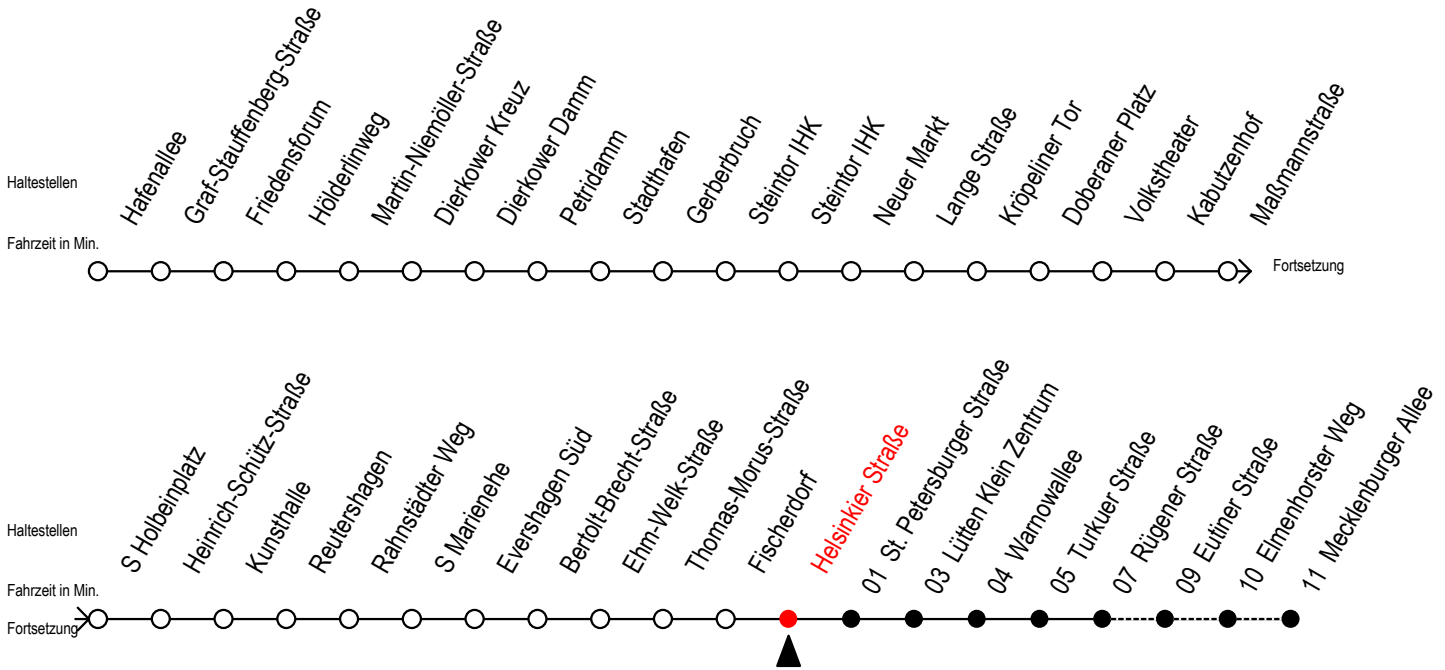

Gültig ab 01.05.2023

Alle Angaben ohne Gewähr

Richtung: Mecklenburger Allee

Uhr Montag - Freitag					Uhr Mo. - Fr. [WSW*]					Uhr Samstag					Uhr Sonntag - Feiertag	
3	40				3	40				3	--				3	--
4	05 35 50				4	05 35 50				4	--				4	--
5	20 40^R 44 50 58^R				5	20 44 50				5	40				5	--
6	09 11^R 24 28 39 54				6	09 24 39 54				6	05 50				6	--
7	07^R 17 27^R 37^R 47 57^R				7	09 23 39 54				7	20 50				7	34
8	07^R 17 27^R 37^R 47 57^R				8	09 24 35^R 39 50^R 54				8	20 50				8	04 50
9	07^R 17 27^R 37^R 47 57^R				9	05^R 09 20^R 24 35^R 39 50^R 54				9	13 20 28 43 50 59				9	20 50
10	07^R 17 27^R 37^R 47 57^R				10	07^R 17 27^R 37^R 47 57^R				10	09 14 24 39 54				10	20 50
11	07^R 17 27^R 37^R 47 57^R				11	07^R 17 27^R 37^R 47 57^R				11	09 24 39 54				11	20 50
12	07^R 17 27^R 37^R 47 57^R				12	07^R 17 27^R 37^R 47 57^R				12	09 24 39 54				12	20 50
13	07^R 17 27^R 37^R 47 57^R				13	07^R 17 27^R 37^R 47 57^R				13	09 24 39 54				13	20 50
14	07^R 17 27^R 37^R 47 57^R				14	07^R 17 27^R 37^R 47 57^R				14	09 24 39 54				14	20 50
15	07^R 17 27^R 37^R 47 57^R				15	07^R 17 27^R 37^R 47 57^R				15	09 24 39 54				15	20 50
16	07^R 17 27^R 37^R 47 57^R				16	07^R 17 27^R 37^R 47 57^R				16	09 24 39 54				16	20 50
17	07^R 17 27^R 37^R 47 57^R				17	07^R 17 27^R 37^R 47 57^R				17	09 24 39 54				17	20 50
18	07^R 17 27^R 37 47 57				18	07^R 17 27^R 37 47 57				18	09 24 39 54				18	20 50
19	10 24 39 54				19	10 24 39 54				19	09 24 39 54				19	20 50
20	09 24 39 54				20	09 24 39 54				20	09 24 39 54				20	20 50
21	09 20 50				21	09 20 50				21	09 20 50				21	20 50
22	20 50				22	20 50				22	20 50				22	20 50
23	20 50				23	20 50				23	20 50				23	20 50
0	20				0	20				0	20				0	20

R = fährt bis Rügener Straße

[WSW*] = fährt in den Winter-, Sommer - und Weihnachtsferien
Ferientermine siehe Infoblatt