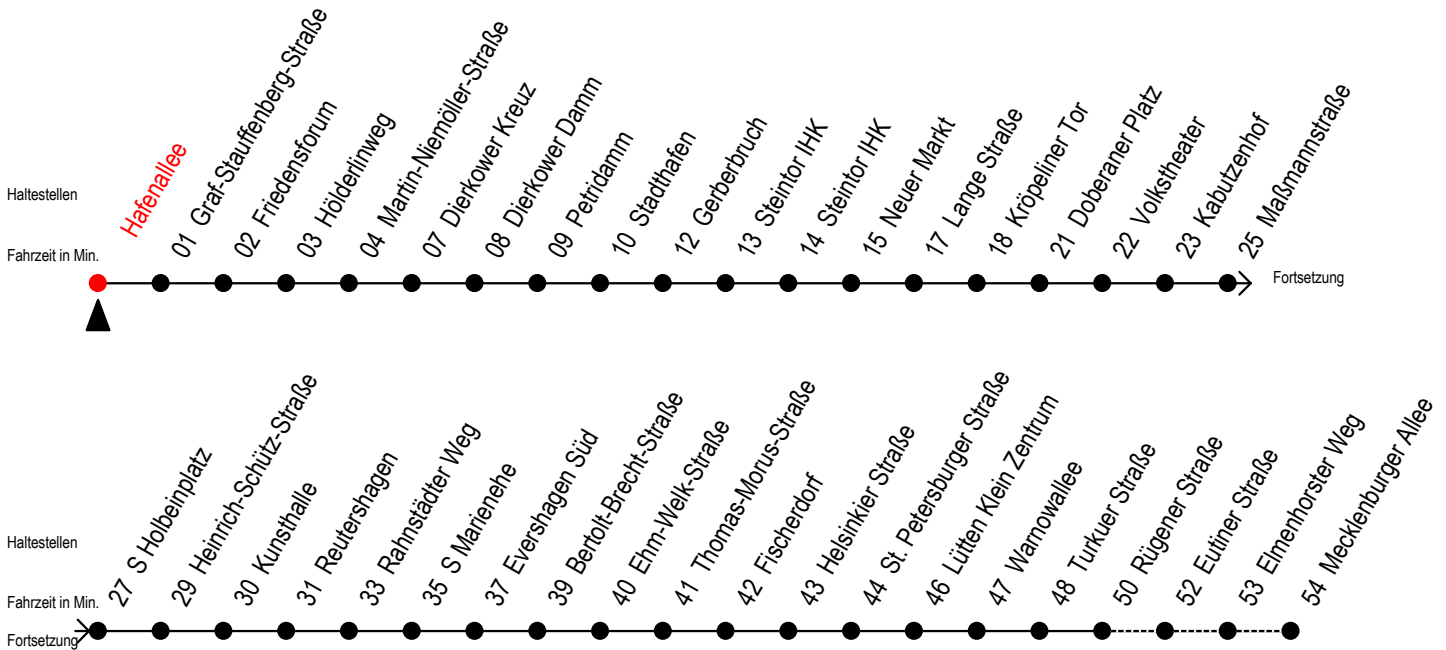

Gültig ab 01.05.2023

Alle Angaben ohne Gewähr

Richtung: Mecklenburger Allee

Uhr Montag - Freitag				Uhr Mo. - Fr. [WSW*]				Uhr Samstag				Uhr Sonntag - Feiertag			
4	08	38		4	08	38		4	--			4	--		
5	08	24	39 54	5	08	24	39 54	5	--			5	--		
6	09	22^R	32 42^R 52^R	6	09	24	38 54	6	08	38		6	--		
7	02	12^R	22^R 32 42^R 52^R	7	09	24	39 54	7	08	38		7	--		
8	02	12^R	22^R 32 42^R 52^R	8	09	24	39 54	8	08	38		8	07	37	
9	02	12^R	22^R 32 42^R 52^R	9	09	22^R	32 42^R 52^R	9	08	24	39 54	9	07	37	
10	02	12^R	22^R 32 42^R 52^R	10	02	12^R	22^R 32 42^R	10	09	24	39 54	10	07	37	
11	02	12^R	22^R 32 42^R 52^R	11	02	12^R	22^R 32 42^R	11	09	24	39 54	11	07	37	
12	02	12^R	22^R 32 42^R 52^R	12	02	12^R	22^R 32 42^R	12	09	24	39 54	12	07	37	
13	02	12^R	22^R 32 42^R 52^R	13	02	12^R	22^R 32 42^R	13	09	24	39 54	13	07	37	
14	02	12^R	22^R 32 42^R 52^R	14	02	12^R	22^R 32 42^R	14	09	24	39 54	14	07	37	
15	02	12^R	22^R 32 42^R 52^R	15	02	12^R	22^R 32 42^R	15	09	24	39 54	15	07	37	
16	02	12^R	22^R 32 42^R 52^R	16	02	12^R	22^R 32 42^R	16	09	24	39 54	16	07	37	
17	02	12^R	22^R 32 42^R 52	17	02	12^R	22^R 32 42^R	17	09	24	39 54	17	07	37	
18	02	12	25 39 54	18	02	12	25 39 54	18	09	24	39 54	18	07	37	
19	09	24	39 54	19	09	24	39 54	19	09	24	39 54	19	07	37	
20	09	24	38 48^E	20	09	24	38 48^E	20	09	24	38	20	07	38	
21	08	18^E	38	21	08	18^E	38	21	08	18^E	38	21	08	38	
22	08	38		22	08	38		22	08	38		22	08	38	
23	08	38		23	08	38		23	08	38		23	08	38	
0	03^E	33^E		0	03^E	33^E		0	03^E	33^E		0	03^E	33^E	

R = fährt bis Rügener Straße

E = fährt bis Heinrich-Schütz-Str.

[WSW*] = fährt in den Winter-, Sommer - und Weihnachtsferien
Ferientermine siehe Infoblatt