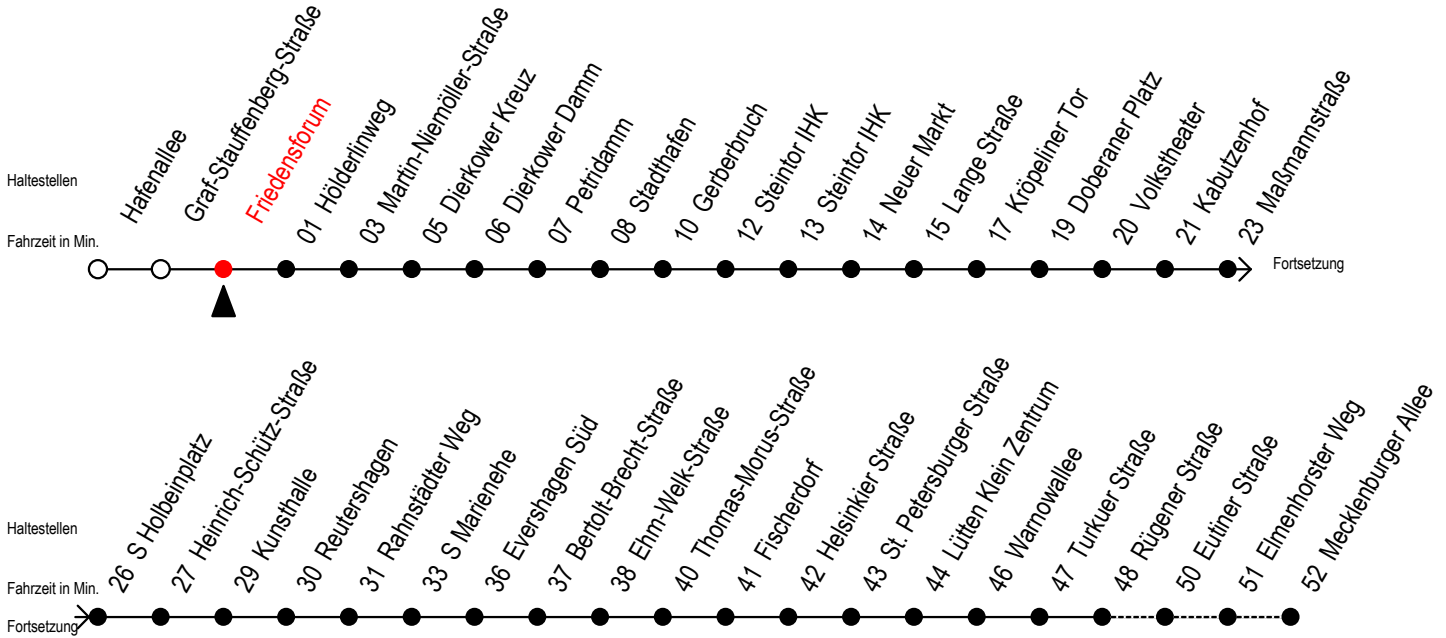

Gültig ab 01.05.2023

Alle Angaben ohne Gewähr

Richtung: Mecklenburger Allee

Uhr Montag - Freitag					Uhr Mo. - Fr. [WSW*]					Uhr Samstag					Uhr Sonntag - Feiertag				
4	09	39			4	09	39			4	--			4	--				
5	09	25	40	55	5	09	25	40	55	5	--			5	--				
6	10	23^R	33	43^R 53^R	6	10	25	39	55	6	09	39		6	--				
7	03	13^R	23^R 33	43^R 53^R	7	10	25	40	55	7	09	39		7	--				
8	03	13^R	23^R 33	43^R 53^R	8	10	25	40	55	8	09	39		8	08	38			
9	03	13^R	23^R 33	43^R 53^R	9	10	23^R	33	43^R 53^R	9	09	25	40	55	9	08	38		
10	03	13^R	23^R 33	43^R 53^R	10	03	13^R	23^R 33	43^R	10	10	25	40	55	10	08	38		
11	03	13^R	23^R 33	43^R 53^R	11	03	13^R	23^R 33	43^R	11	10	25	40	55	11	08	38		
12	03	13^R	23^R 33	43^R 53^R	12	03	13^R	23^R 33	43^R	12	10	25	40	55	12	08	38		
13	03	13^R	23^R 33	43^R 53^R	13	03	13^R	23^R 33	43^R	13	10	25	40	55	13	08	38		
14	03	13^R	23^R 33	43^R 53^R	14	03	13^R	23^R 33	43^R	14	10	25	40	55	14	08	38		
15	03	13^R	23^R 33	43^R 53^R	15	03	13^R	23^R 33	43^R	15	10	25	40	55	15	08	38		
16	03	13^R	23^R 33	43^R 53^R	16	03	13^R	23^R 33	43^R	16	10	25	40	55	16	08	38		
17	03	13^R	23^R 33	43^R 53	17	03	13^R	23^R 33	43^R	17	10	25	40	55	17	08	38		
18	03	13	26	40	55	18	03	13	26	40	55	18	10	25	40	55	18	08	38
19	10	25	40	55	19	10	25	40	55	19	10	25	40	55	19	08	38		
20	10	25	39	49^E	20	10	25	39	49^E	20	10	25	39	49^E	20	08	39		
21	09	19^E	39		21	09	19^E	39		21	09	19^E	39		21	09	39		
22	09	39			22	09	39			22	09	39			22	09	39		
23	09	39			23	09	39			23	09	39			23	09	39		
0	04^E	34^E			0	04^E	34^E			0	04^E	34^E			0	04^E	34^E		

R = fährt bis Rügener Straße

E = fährt bis Heinrich-Schütz-Str.

[WSW*] = fährt in den Winter-, Sommer - und Weihnachtsferien
Ferientermine siehe Infoblatt