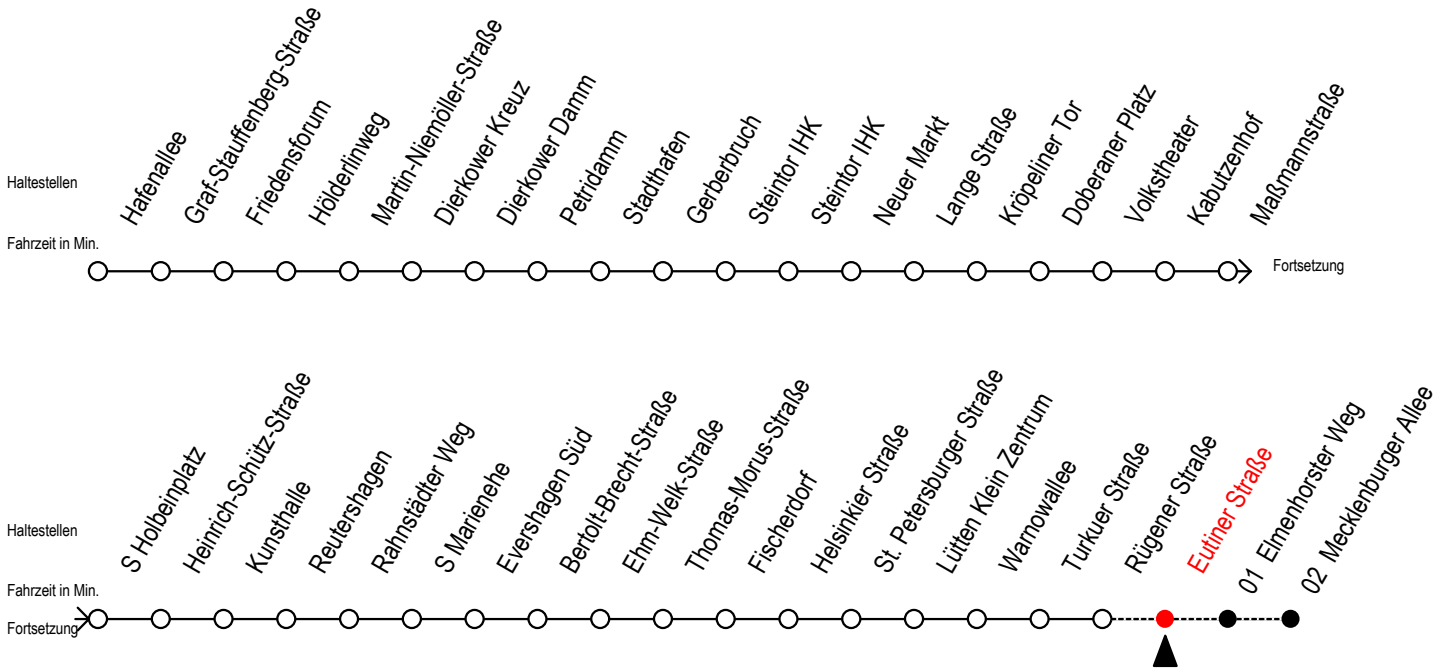

Gültig ab 01.05.2023

Alle Angaben ohne Gewähr

Richtung: Mecklenburger Allee

Uhr Montag - Freitag		Uhr Mo. - Fr. [WSW*]		Uhr Samstag		Uhr Sonntag - Feiertag	
3	47	3	47	3	--	3	--
4	12 42 57	4	12 42 57	4	--	4	--
5	27 51 57	5	27 51 57	5	47	5	--
6	16 31 35 46	6	16 31 46	6	12 57	6	--
7	01 24 54	7	01 16 30 46	7	27 57	7	41
8	24 54	8	01 16 31 46	8	27 57	8	11 57
9	24 54	9	01 16 31 46	9	20 27 35 50 57	9	27 57
10	24 54	10	01 24 54	10	06 16 21 31 46	10	27 57
11	24 54	11	24 54	11	01 16 31 46	11	27 57
12	24 54	12	24 54	12	01 16 31 46	12	27 57
13	24 54	13	24 54	13	01 16 31 46	13	27 57
14	24 54	14	24 54	14	01 16 31 46	14	27 57
15	24 54	15	24 54	15	01 16 31 46	15	27 57
16	24 54	16	24 54	16	01 16 31 46	16	27 57
17	24 54	17	24 54	17	01 16 31 46	17	27 57
18	24 44 54	18	24 44 54	18	01 16 31 46	18	27 57
19	04 17 31 46	19	04 17 31 46	19	01 16 31 46	19	27 57
20	01 16 31 46	20	01 16 31 46	20	01 16 31 46	20	27 57
21	01 16 27 57	21	01 16 27 57	21	01 16 27 57	21	27 57
22	27 57	22	27 57	22	27 57	22	27 57
23	27 57	23	27 57	23	27 57	23	27 57
0	27	0	27	0	27	0	27

[WSW*] = fährt in den Winter-, Sommer - und Weihnachtsferien
Ferientermine siehe Infoblatt