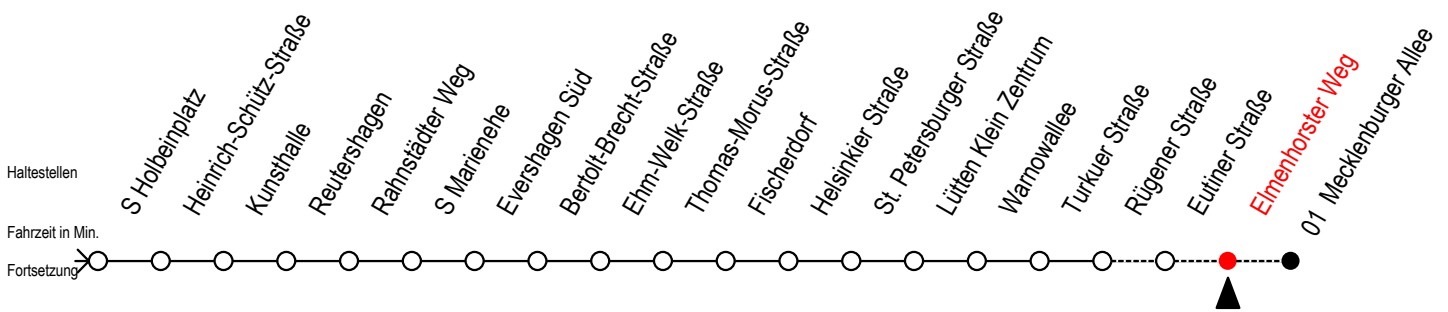

Gültig ab 01.05.2023

Alle Angaben ohne Gewähr

Richtung: Mecklenburger Allee

Uhr Montag - Freitag					Uhr Mo. - Fr. [WSW*]					Uhr Samstag					Uhr Sonntag - Feiertag				
3	48				3	48				3	--				3	--			
4	13	43	58		4	13	43	58		4	--				4	--			
5	28	52	58		5	28	52	58		5	48				5	--			
6	17	32	36	47	6	17	32	47		6	13	58			6	--			
7	02	25	55		7	02	17	31	47	7	28	58			7	42			
8	25	55			8	02	17	32	47	8	28	58			8	12	58		
9	25	55			9	02	17	32	47	9	21	28	36	51	9	28	58		
10	25	55			10	02	25	55		10	07	17	22	32	10	28	58		
11	25	55			11	25	55			11	02	17	32	47	11	28	58		
12	25	55			12	25	55			12	02	17	32	47	12	28	58		
13	25	55			13	25	55			13	02	17	32	47	13	28	58		
14	25	55			14	25	55			14	02	17	32	47	14	28	58		
15	25	55			15	25	55			15	02	17	32	47	15	28	58		
16	25	55			16	25	55			16	02	17	32	47	16	28	58		
17	25	55			17	25	55			17	02	17	32	47	17	28	58		
18	25	45	55		18	25	45	55		18	02	17	32	47	18	28	58		
19	05	18	32	47	19	05	18	32	47	19	02	17	32	47	19	28	58		
20	02	17	32	47	20	02	17	32	47	20	02	17	32	47	20	28	58		
21	02	17	28	58	21	02	17	28	58	21	02	17	28	58	21	28	58		
22	28	58			22	28	58			22	28	58			22	28	58		
23	28	58			23	28	58			23	28	58			23	28	58		
0	28				0	28				0	28				0	28			

[WSW*] = fährt in den Winter-, Sommer - und Weihnachtsferien
Ferientermine siehe Infoblatt