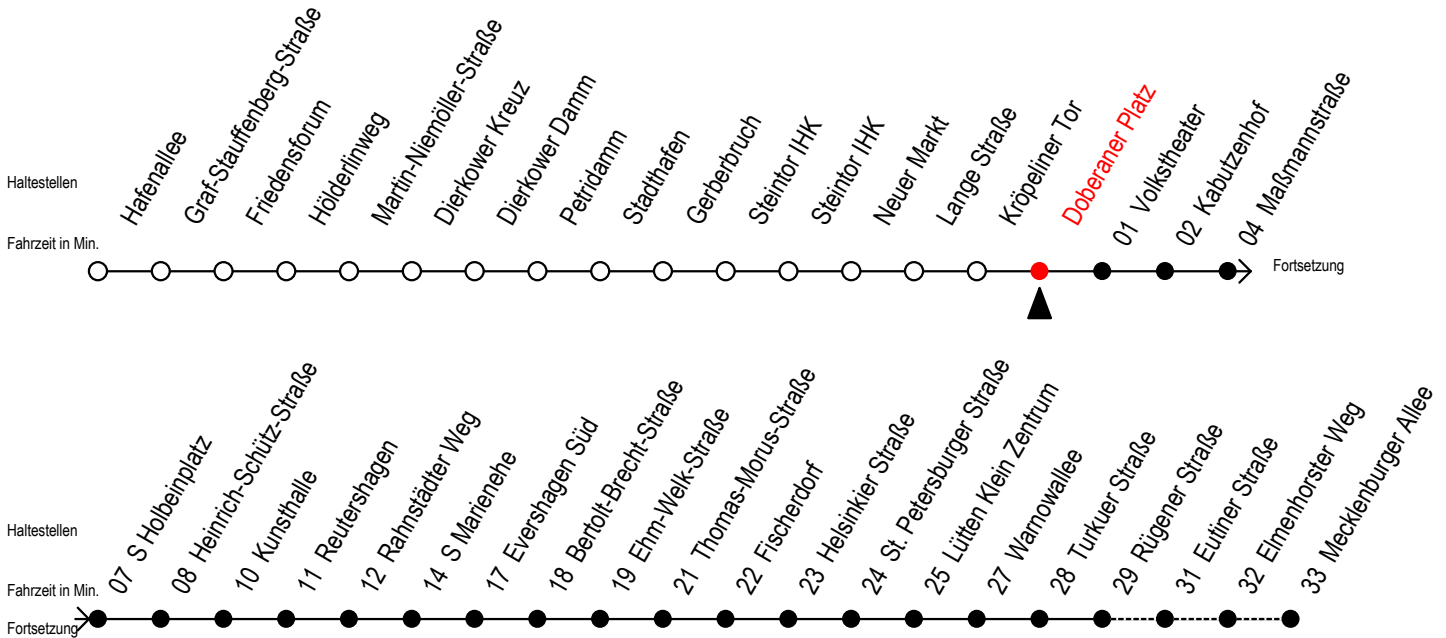

Gültig ab 01.05.2023

Alle Angaben ohne Gewähr

Richtung: Mecklenburger Allee

Uhr Montag - Freitag				Uhr Mo. - Fr. [WSW*]				Uhr Samstag				Uhr Sonntag - Feiertag			
4	29	59		4	29	59		4	--			4	--		
5	29	46		5	29	46		5	--			5	--		
6	01	16	31 44 ^R 54	6	01	16	31 46	6	29	59		6	--		
7	04 ^R	14 ^R	24 34 ^R 44 ^R 54	7	00	16	31 46	7	29	59		7	--		
8	04 ^R	14 ^R	24 34 ^R 44 ^R 54	8	01	16	31 46	8	29	59		8	28	58	
9	04 ^R	14 ^R	24 34 ^R 44 ^R 54	9	01	16	31 44 ^R 54	9	29	46		9	28	58	
10	04 ^R	14 ^R	24 34 ^R 44 ^R 54	10	04 ^R	14 ^R	24 34 ^R 44 ^R	10	01	16	31 46	10	28	58	
11	04 ^R	14 ^R	24 34 ^R 44 ^R 54	11	04 ^R	14 ^R	24 34 ^R 44 ^R	11	01	16	31 46	11	28	58	
12	04 ^R	14 ^R	24 34 ^R 44 ^R 54	12	04 ^R	14 ^R	24 34 ^R 44 ^R	12	01	16	31 46	12	28	58	
13	04 ^R	14 ^R	24 34 ^R 44 ^R 54	13	04 ^R	14 ^R	24 34 ^R 44 ^R	13	01	16	31 46	13	28	58	
14	04 ^R	14 ^R	24 34 ^R 44 ^R 54	14	04 ^R	14 ^R	24 34 ^R 44 ^R	14	01	16	31 46	14	28	58	
15	04 ^R	14 ^R	24 34 ^R 44 ^R 54	15	04 ^R	14 ^R	24 34 ^R 44 ^R	15	01	16	31 46	15	28	58	
16	04 ^R	14 ^R	24 34 ^R 44 ^R 54	16	04 ^R	14 ^R	24 34 ^R 44 ^R	16	01	16	31 46	16	28	58	
17	04 ^R	14 ^R	24 34 ^R 44 ^R 54	17	04 ^R	14 ^R	24 34 ^R 44 ^R	17	01	16	31 46	17	28	58	
18	04 ^R	14	24 34 47	18	04 ^R	14	24 34 47	18	01	16	31 46	18	28	58	
19	01	16	31 46	19	01	16	31 46	19	01	16	31 46	19	28	58	
20	01	16	31 46 59	20	01	16	31 46 59	20	01	16	31 46 59	20	28	59	
21	09 ^E	29	39 ^E 59	21	09 ^E	29	39 ^E 59	21	29	39 ^E 59		21	29	59	
22	29	59		22	29	59		22	29	59		22	29	59	
23	29	59		23	29	59		23	29	59		23	29	59	
0	23 ^E	53 ^E		0	23 ^E	53 ^E		0	23 ^E	53 ^E		0	23 ^E	53 ^E	

R = fährt bis Rügener Straße

E = fährt bis Heinrich-Schütz-Str.

[WSW*] = fährt in den Winter-, Sommer - und Weihnachtsferien
Ferientermine siehe Infoblatt