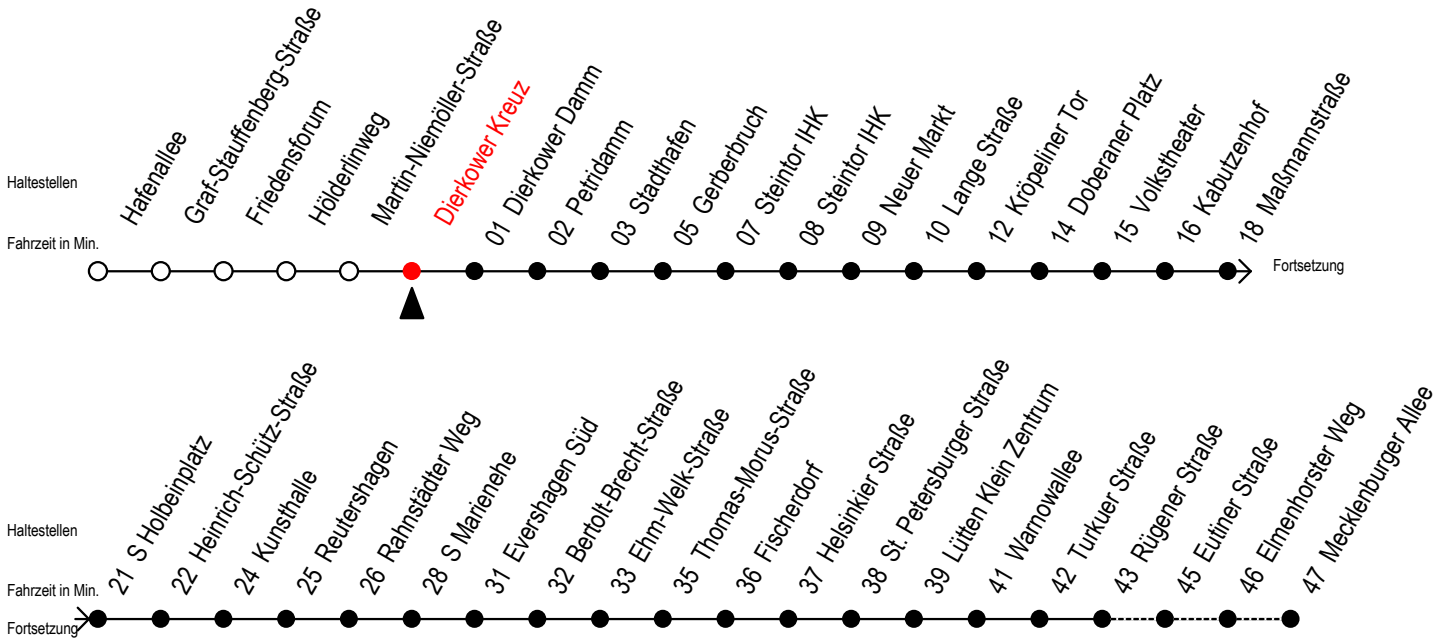

Gültig ab 01.05.2023

Alle Angaben ohne Gewähr

Richtung: Mecklenburger Allee

Uhr Montag - Freitag				Uhr Mo. - Fr. [WSW*]				Uhr Samstag				Uhr Sonntag - Feiertag			
4	14	44		4	14	44		4	--			4	--		
5	14	30	45	5	14	30	45	5	--			5	--		
6	00	15	29^R 39 49^R 59^R	6	00	15	30 44	6	14	44		6	--		
7	09	19^R 29^R 39 49^R 59^R		7	00	15	30 45	7	14	44		7	--		
8	09	19^R 29^R 39 49^R 59^R		8	00	15	30 45	8	14	44		8	13	43	
9	09	19^R 29^R 39 49^R 59^R		9	00	15	29^R 39 49^R 59^R	9	14	30	45	9	13	43	
10	09	19^R 29^R 39 49^R 59^R		10	09	19^R 29^R 39 49^R 59^R		10	00	15	30 45	10	13	43	
11	09	19^R 29^R 39 49^R 59^R		11	09	19^R 29^R 39 49^R 59^R		11	00	15	30 45	11	13	43	
12	09	19^R 29^R 39 49^R 59^R		12	09	19^R 29^R 39 49^R 59^R		12	00	15	30 45	12	13	43	
13	09	19^R 29^R 39 49^R 59^R		13	09	19^R 29^R 39 49^R 59^R		13	00	15	30 45	13	13	43	
14	09	19^R 29^R 39 49^R 59^R		14	09	19^R 29^R 39 49^R 59^R		14	00	15	30 45	14	13	43	
15	09	19^R 29^R 39 49^R 59^R		15	09	19^R 29^R 39 49^R 59^R		15	00	15	30 45	15	13	43	
16	09	19^R 29^R 39 49^R 59^R		16	09	19^R 29^R 39 49^R 59^R		16	00	15	30 45	16	13	43	
17	09	19^R 29^R 39 49^R 59		17	09	19^R 29^R 39 49^R 59		17	00	15	30 45	17	13	43	
18	09	19	31 45	18	09	19	31 45	18	00	15	30 45	18	13	43	
19	00	15	30 45	19	00	15	30 45	19	00	15	30 45	19	13	43	
20	00	15	30 44 54^E	20	00	15	30 44 54^E	20	00	15	30 44	20	13	44	
21	14	24^E 44		21	14	24^E 44		21	14	24^E 44		21	14	44	
22	14	44		22	14	44		22	14	44		22	14	44	
23	14	44		23	14	44		23	14	44		23	14	44	
0	09^E 39^E			0	09^E 39^E			0	09^E 39^E			0	09^E 39^E		

R = fährt bis Rügener Straße

E = fährt bis Heinrich-Schütz-Str.

[WSW*] = fährt in den Winter-, Sommer - und Weihnachtsferien
Ferientermine siehe Infoblatt