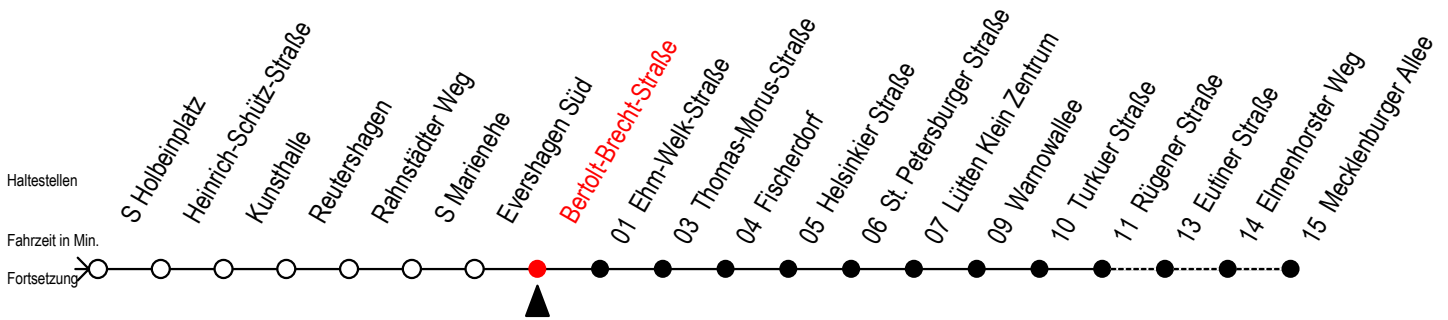

Gültig ab 01.05.2023

Alle Angaben ohne Gewähr

Richtung: Mecklenburger Allee

Uhr Montag - Freitag		Uhr Mo. - Fr. [WSW*]		Uhr Samstag		Uhr Sonntag - Feiertag	
3	36	3	36	3	--	3	--
4	01 31 46	4	01 31 46	4	--	4	--
5	16 35 ^R 39 46 53 ^R	5	16 39 46	5	36	5	--
6	04 06 ^R 19 24 34 49	6	04 19 34 49	6	01 46	6	--
7	02 ^R 12 22 ^R 32 ^R 42 52 ^R	7	04 18 34 49	7	16 46	7	30
8	02 ^R 12 22 ^R 32 ^R 42 52 ^R	8	04 19 31 ^R 34 46 ^R 49	8	16 46	8	00 46
9	02 ^R 12 22 ^R 32 ^R 42 52 ^R	9	01 ^R 04 16 ^R 19 31 ^R 34 46 ^R 49	9	09 16 24 39 46 55	9	16 46
10	02 ^R 12 22 ^R 32 ^R 42 52 ^R	10	02 ^R 12 22 ^R 32 ^R 42 52 ^R	10	04 10 19 34 49	10	16 46
11	02 ^R 12 22 ^R 32 ^R 42 52 ^R	11	02 ^R 12 22 ^R 32 ^R 42 52 ^R	11	04 19 34 49	11	16 46
12	02 ^R 12 22 ^R 32 ^R 42 52 ^R	12	02 ^R 12 22 ^R 32 ^R 42 52 ^R	12	04 19 34 49	12	16 46
13	02 ^R 12 22 ^R 32 ^R 42 52 ^R	13	02 ^R 12 22 ^R 32 ^R 42 52 ^R	13	04 19 34 49	13	16 46
14	02 ^R 12 22 ^R 32 ^R 42 52 ^R	14	02 ^R 12 22 ^R 32 ^R 42 52 ^R	14	04 19 34 49	14	16 46
15	02 ^R 12 22 ^R 32 ^R 42 52 ^R	15	02 ^R 12 22 ^R 32 ^R 42 52 ^R	15	04 19 34 49	15	16 46
16	02 ^R 12 22 ^R 32 ^R 42 52 ^R	16	02 ^R 12 22 ^R 32 ^R 42 52 ^R	16	04 19 34 49	16	16 46
17	02 ^R 12 22 ^R 32 ^R 42 52 ^R	17	02 ^R 12 22 ^R 32 ^R 42 52 ^R	17	04 19 34 49	17	16 46
18	02 ^R 12 22 ^R 32 42 52	18	02 ^R 12 22 ^R 32 42 52	18	04 19 34 49	18	16 46
19	05 19 34 49	19	05 19 34 49	19	04 19 34 49	19	16 46
20	04 19 34 49	20	04 19 34 49	20	04 19 34 49	20	16 46
21	04 16 46	21	04 16 46	21	04 16 46	21	16 46
22	16 46	22	16 46	22	16 46	22	16 46
23	16 46	23	16 46	23	16 46	23	16 46
0	16	0	16	0	16	0	16

R = fährt bis Rügener Straße

[WSW*] = fährt in den Winter-, Sommer - und Weihnachtsferien
Ferientermine siehe Infoblatt