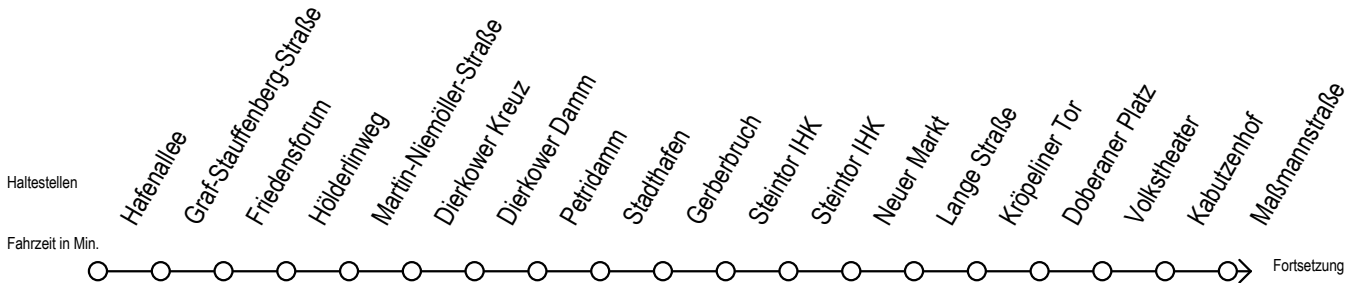

Gültig ab 01.05.2023

Alle Angaben ohne Gewähr

Richtung: Mecklenburger Allee

Uhr Montag - Freitag		Uhr Mo. - Fr. [WSW*]		Uhr Samstag		Uhr Sonntag - Feiertag	
3	36	3	36	3	--	3	--
4	01 31 46	4	01 31 46	4	--	4	--
5	16 35 ^R 39 46 53 ^R	5	16 39 46	5	36	5	--
6	04 06 ^R 19 24 34 49	6	04 19 34 49	6	01 46	6	--
7	02 ^R 12 22 ^R 32 ^R 42 52 ^R	7	04 18 34 49	7	16 46	7	30
8	02 ^R 12 22 ^R 32 ^R 42 52 ^R	8	04 19 31 ^R 34 46 ^R 49	8	16 46	8	00 46
9	02 ^R 12 22 ^R 32 ^R 42 52 ^R	9	01 ^R 04 16 ^R 19 31 ^R 34 46 ^R 49	9	09 16 24 39 46 55	9	16 46
10	02 ^R 12 22 ^R 32 ^R 42 52 ^R	10	02 ^R 12 22 ^R 32 ^R 42 52 ^R	10	04 10 19 34 49	10	16 46
11	02 ^R 12 22 ^R 32 ^R 42 52 ^R	11	02 ^R 12 22 ^R 32 ^R 42 52 ^R	11	04 19 34 49	11	16 46
12	02 ^R 12 22 ^R 32 ^R 42 52 ^R	12	02 ^R 12 22 ^R 32 ^R 42 52 ^R	12	04 19 34 49	12	16 46
13	02 ^R 12 22 ^R 32 ^R 42 52 ^R	13	02 ^R 12 22 ^R 32 ^R 42 52 ^R	13	04 19 34 49	13	16 46
14	02 ^R 12 22 ^R 32 ^R 42 52 ^R	14	02 ^R 12 22 ^R 32 ^R 42 52 ^R	14	04 19 34 49	14	16 46
15	02 ^R 12 22 ^R 32 ^R 42 52 ^R	15	02 ^R 12 22 ^R 32 ^R 42 52 ^R	15	04 19 34 49	15	16 46
16	02 ^R 12 22 ^R 32 ^R 42 52 ^R	16	02 ^R 12 22 ^R 32 ^R 42 52 ^R	16	04 19 34 49	16	16 46
17	02 ^R 12 22 ^R 32 ^R 42 52 ^R	17	02 ^R 12 22 ^R 32 ^R 42 52 ^R	17	04 19 34 49	17	16 46
18	02 ^R 12 22 ^R 32 42 52	18	02 ^R 12 22 ^R 32 42 52	18	04 19 34 49	18	16 46
19	05 19 34 49	19	05 19 34 49	19	04 19 34 49	19	16 46
20	04 19 34 49	20	04 19 34 49	20	04 19 34 49	20	16 46
21	04 16 46	21	04 16 46	21	04 16 46	21	16 46
22	16 46	22	16 46	22	16 46	22	16 46
23	16 46	23	16 46	23	16 46	23	16 46
0	16	0	16	0	16	0	16

R = fährt bis Rügener Straße

[WSW*] = fährt in den Winter-, Sommer - und Weihnachtsferien
Ferientermine siehe Infoblatt