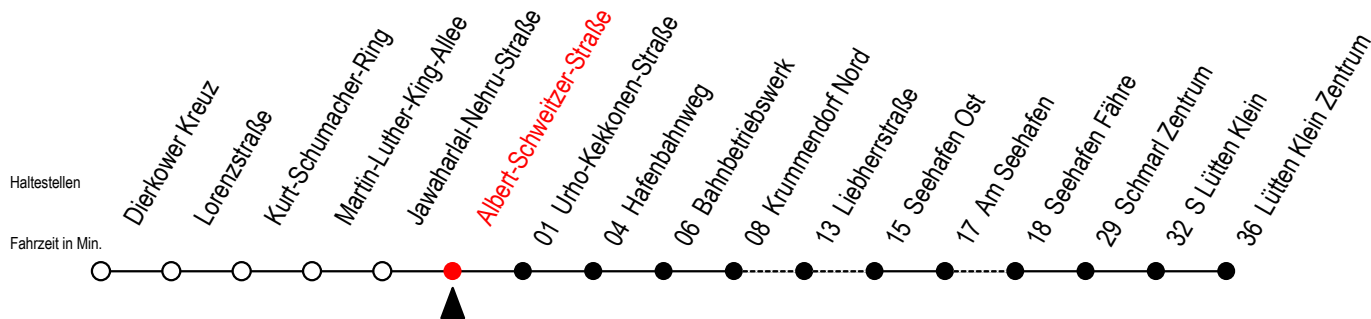

49 Albert-Schweitzer-Straße

Gültig ab 11.09.2023

Alle Angaben ohne Gewähr

Richtung: Seehafen Fähre - Lütten Klein Zentrum

Uhr Montag - Freitag

Uhr Samstag

Uhr Sonntag - Feiertag

5	27	5	26 ^{FT}	5	26 ^{FT}
6	17	6	29	6	--
7	17	7	32	7	02
8	17 ^H	8	32	8	32
9	17 ^H	9	32	9	32
10	17 ^H	10	32	10	32
11	17 ^H	11	32	11	32
12	17 ^H	12	32	12	32
13	17	13	32	13	32
14	17	14	32	14	32
15	17	15	32	15	32
16	17	16	32	16	32
17	17	17	32	17	32
18	17	18	32	18	32
19	25 53 ^{FT}	19	29 53 ^{FT}	19	29 53 ^{FT}
20	25 53 ^{FT}	20	29 53 ^{FT}	20	32 53 ^{FT}
21	25 53 ^{FT}	21	29 53 ^{FT}	21	32 53 ^{FT}
22	25 53 ^{FT}	22	29 53 ^{FT}	22	32 53 ^{FT}
23	25	23	29	23	32

H = fährt bis S Lütten Klein

F = fährt bis Seehafen Fähre

T = fährt als Abruf-Linien-Taxi - Abruf-Linien-Taxi bitte bis spätestens 30 Min. vor der Abfahrt unter RSAG Tel. Nr. 0381 / 802 1900 bestellen