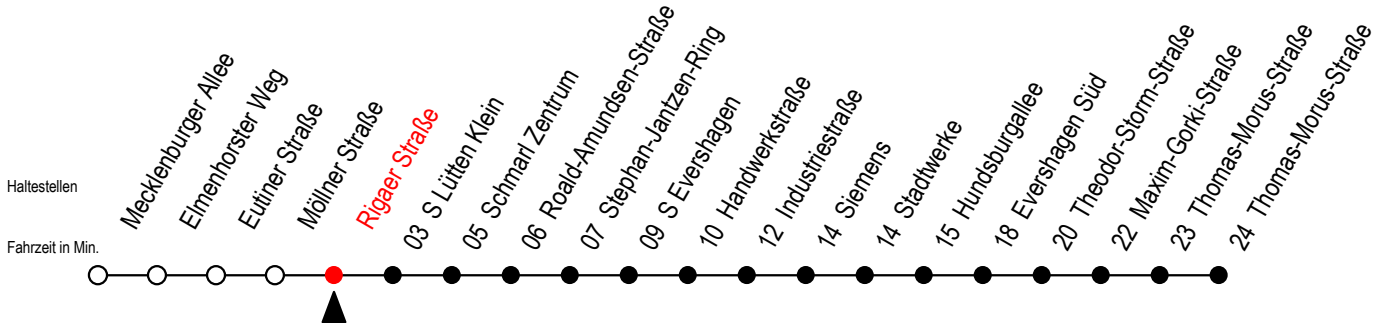

38 Rigaer Straße

Gültig ab 28.08.2023

Alle Angaben ohne Gewähr

Richtung: Thomas-Morus-Straße über S Lütten Klein

Uhr Montag - Freitag

Uhr Samstag

Uhr Sonntag - Feiertag

4	14 44	4	--	4	--
5	14 44	5	--	5	--
6	15 35 55	6	34 ^H	6	--
7	15 35 55	7	04 ^H 34 ^H	7	--
8	15 35 55	8	04 ^H 44	8	44
9	15 35 55	9	14 44	9	14 44
10	15 35 55	10	14 44	10	14 44
11	15 35 55	11	14 44	11	14 44
12	15 35 55	12	14 44	12	14 44
13	15 35 55	13	14 44	13	14 44
14	15 35 55	14	14 44	14	14 44
15	15 35 55	15	14 44	15	14 44
16	15 35 55	16	14 44	16	14 44
17	15 35 55	17	14 44	17	14 44
18	15 44	18	14 44	18	14 44
19	14 44	19	14 44	19	14 44
20	14 44	20	14 44	20	14 44
21	14 44	21	14 44	21	14 44
22	04 ^H 34 ^H	22	04 ^H 34 ^H	22	04 ^H 34 ^H
23	04 ^H 34 ^H	23	04 ^H 34 ^H	23	04 ^H 34 ^H

H = fährt bis S Lütten Klein