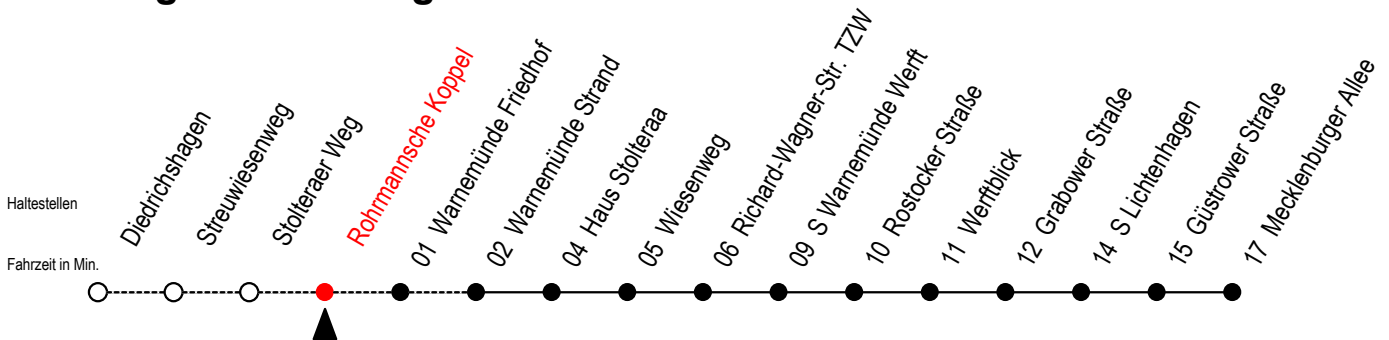

36 Rohrmannsche Koppel

Gültig ab 28.08.2023

Alle Angaben ohne Gewähr

Richtung: Mecklenburger Allee

Uhr Montag - Freitag

Uhr Samstag

Uhr Sonntag - Feiertag

4	22 53	4	21 ^A 51 ^A	4	21 ^A 51 ^A
5	23 53	5	21 ^A 51	5	21 ^A 51 ^A
6	--	6	21 51	6	21 ^A 51 ^A
7	--	7	21 52	7	21 51
20	22 51	20	22 51	20	22 51
21	21 51	21	21 51	21	21 51
22	21 51	22	21 51	22	21 51
23	21 51	23	21 51	23	21 51
0	21	0	21	0	21

A = Anschluss Mecklenburger Allee zur Li. F1 Ri. Riekdahl