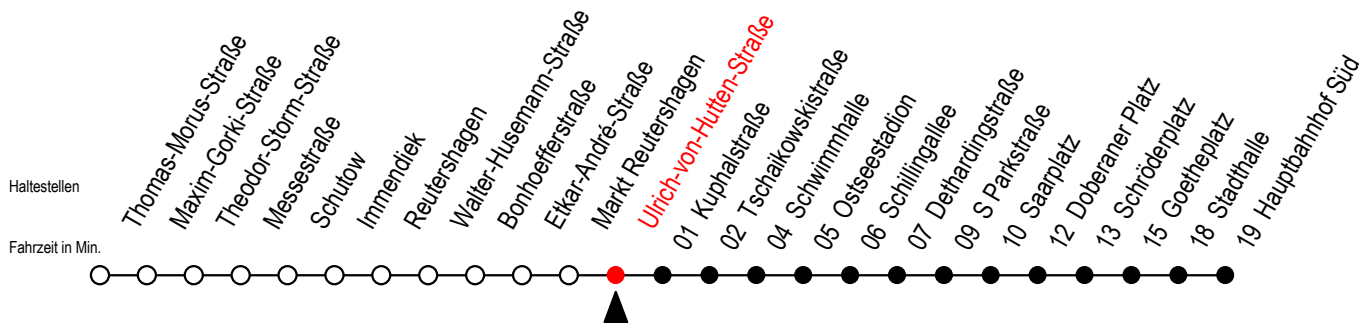

25 Ulrich-von-Hutten-Straße

Gültig ab 15.08.2022

Alle Angaben ohne Gewähr

Richtung: Hauptbahnhof Süd über Doberaner Platz

Uhr Montag - Freitag

Uhr Samstag

Uhr Sonntag - Feiertag

4	14 44	4	--	4	--
5	03 18 33 48 58	5	--	5	--
6	08 18 28 38 48 58	6	14 44	6	--
7	08 18 28 38 48 58	7	14 44	7	--
8	08 18 28 38 48 58	8	14 44	8	13 43
9	08 18 28 38 48 58	9	14 30 45	9	13 43
10	08 18 28 38 48 58	10	00 15 30 45	10	13 43
11	08 18 28 38 48 58	11	00 15 30 45	11	13 43
12	08 18 28 38 48 58	12	00 15 30 45	12	09 24 39 54
13	08 18 28 38 48 58	13	00 15 30 45	13	09 24 39 54
14	08 18 28 38 48 58	14	00 15 30 45	14	09 24 39 54
15	08 18 28 38 48 58	15	00 15 30 45	15	09 24 39 54
16	08 18 28 38 48 58	16	00 15 30 45	16	09 24 39 54
17	08 18 28 38 48 58	17	00 15 30 45	17	09 24 39 54
18	08 18 28 38 48	18	00 15 30 45	18	09 24 39 54
19	00 15 30 45	19	00 15 30 45	19	09 24 39 54
20	00 15 30 44	20	00 15 30 44	20	09 24 44
21	14 44	21	14 44	21	14 44
22	14 44	22	14 44	22	14 44
23	14 44	23	14 44	23	14 44