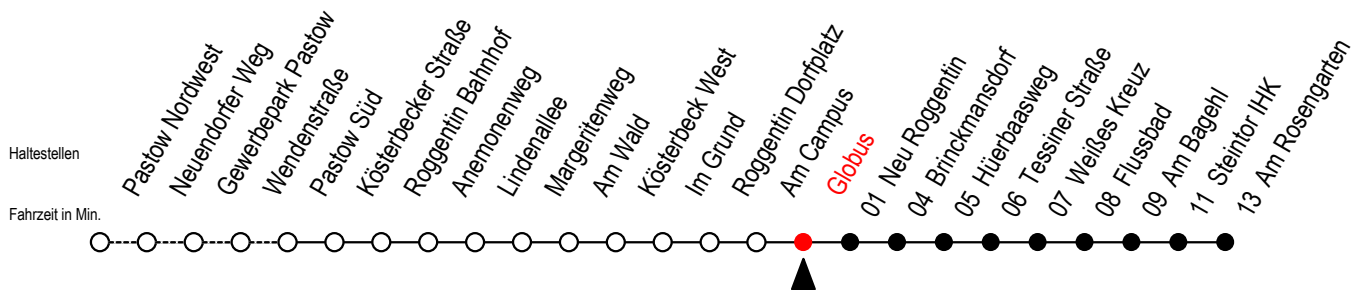

24 Globus

Gültig ab 28.08.2023

Alle Angaben ohne Gewähr

Richtung: Am Rosengarten - Steintor IHK

Uhr Montag - Freitag

Uhr Samstag

Uhr Sonntag - Feiertag

5	29 ^B	5	34 ^B	5	--
6	01 21 41	6	34 ^B	6	--
7	01 21 41	7	34 ^B	7	34 ^B
8	01 21 41	8	34 ^B	8	34 ^B
9	01 21 41	9	34 ^B	9	34 ^B
10	01 21 41	10	34 ^B	10	34 ^B
11	01 21 41	11	26	11	34 ^B
12	01 21 41	12	26	12	34 ^B
13	01 21 41	13	26	13	34 ^B
14	01 21 41	14	26	14	34 ^B
15	01 21 41	15	26	15	34 ^B
16	01 21 41	16	26	16	34 ^B
17	01 21 41	17	26	17	34 ^B
18	01 26 56	18	26	18	34 ^B
19	26 56	19	34 ^B	19	34 ^B
20	26 56	20	34 ^B	20	34 ^B
21	34 ^B	21	34 ^B	21	34 ^B
22	34 ^B	22	34 ^B	22	34 ^B
23	34 ^B	23	34 ^B	23	34 ^B

B = fährt bis Brinckmansdorf - Anschluss zur Li. 23 in Richtung Hauptbahnhof Nord