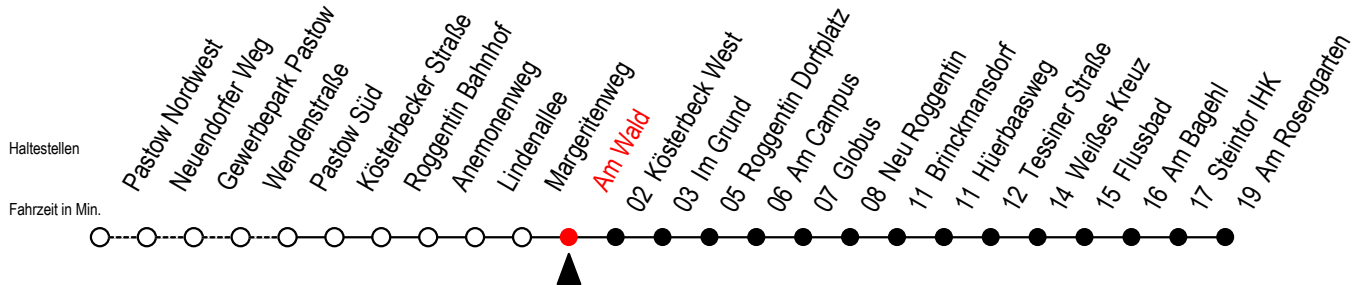

24 Am Wald

Gültig ab 28.08.2023

Alle Angaben ohne Gewähr

Richtung: Am Rosengarten - Steintor IHK

Uhr Montag - Freitag

Uhr Samstag

Uhr Sonntag - Feiertag

5	23 ^B 54	5	28 ^B	5	--
6	14 34 54	6	28 ^B	6	--
7	14 34 54	7	28 ^B	7	28 ^B
8	14 34 54	8	28 ^B	8	28 ^B
9	14 34 54	9	28 ^B	9	28 ^B
10	14 34 54	10	28 ^B	10	28 ^B
11	14 34 54	11	20	11	28 ^B
12	14 34 54	12	20	12	28 ^B
13	14 34 54	13	20	13	28 ^B
14	14 34 54	14	20	14	28 ^B
15	14 34 54	15	20	15	28 ^B
16	14 34 54	16	20	16	28 ^B
17	14 34 54	17	20	17	28 ^B
18	20 50	18	20	18	28 ^B
19	20 50	19	28 ^B	19	28 ^B
20	20 50	20	28 ^B	20	28 ^B
21	28 ^B	21	28 ^B	21	28 ^B
22	28 ^B	22	28 ^B	22	28 ^B
23	28 ^B	23	28 ^B	23	28 ^B

B = fährt bis Brinckmansdorf - Anschluss zur Li. 23 in Richtung Hauptbahnhof Nord