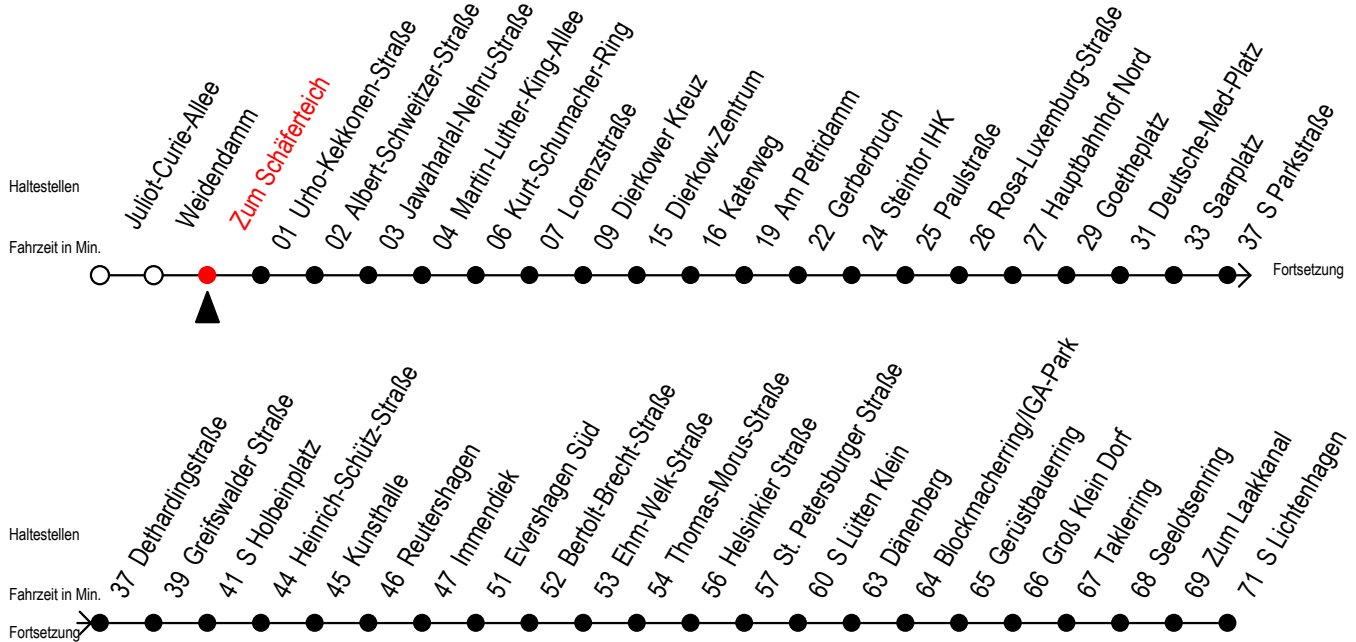

# F2 Zum Schäfersteich

Gültig ab 04.09.2023

Alle Angaben ohne Gewähr

## Richtung: Dierkower Kreuz - S Lichtenhagen

### Uhr Montag - Freitag

0	57
1	57
2	57
3	56 <sup>D</sup>
4	--

### Uhr Sonntag - Feiertag

0	57
1	27 57
2	27 57
3	27 57
4	27

D = fährt bis Dierkower Kreuz