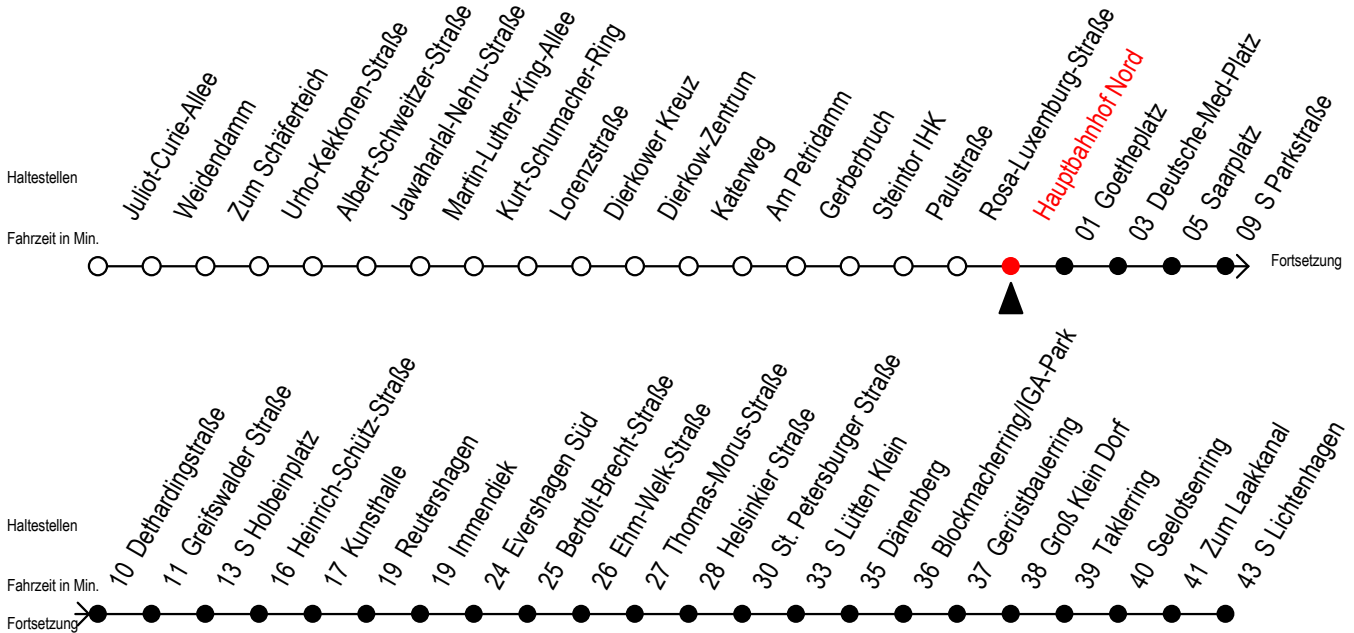

F2 Hauptbahnhof Nord

Gültig ab 04.09.2023

Alle Angaben ohne Gewähr

Richtung: S-Lichtenhagen

Uhr Montag - Freitag

Uhr Samstag

Uhr Sonntag - Feiertag

0	25	0	25	55	0	25	55
1	25	1	25	55	1	25	55
2	25	2	25	55	2	25	55
3	25	3	25	55	3	25	55
4	--	4	25	55	4	25	55
5	--	5	25	55	5	25	55
6	--	6	--		6	25	55
7	--	7	--		7	25	55