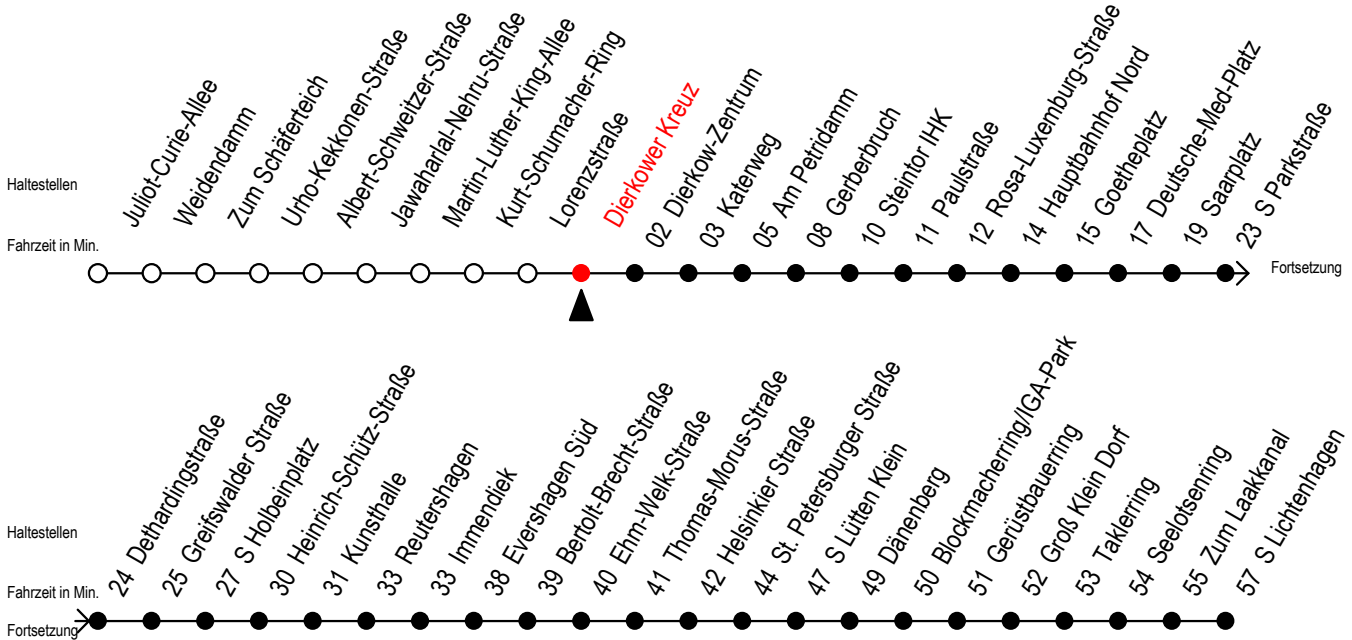

F2 Dierkower Kreuz

Gültig ab 04.09.2023

Alle Angaben ohne Gewähr

Richtung: S-Lichtenhagen

Uhr Montag - Freitag		Uhr Samstag		Uhr Sonntag - Feiertag	
0	11	0	11 41	0	11 41
1	11	1	11 41	1	11 41
2	11	2	11 41	2	11 41
3	11	3	11 41	3	11 41
4	--	4	11 41	4	11 41
5	--	5	11 41	5	11 41
6	--	6	11 ^B	6	11 41
7	--	7	--	7	11 41

B = fährt bis Hauptbahnhof Nord