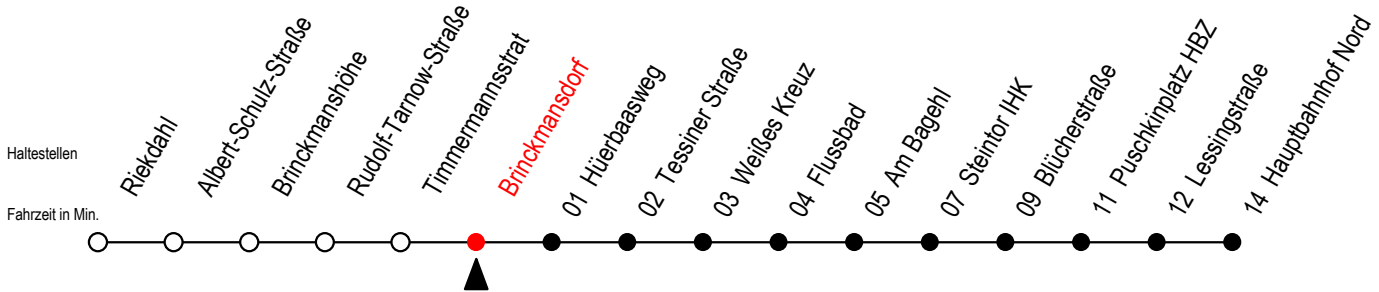

23 Brinckmansdorf

Gültig ab 28.08.2023

Alle Angaben ohne Gewähr

Richtung: Hauptbahnhof Nord

Bitte beachten Sie auch die Linie 24

Uhr Montag - Freitag

Uhr Samstag

Uhr Sonntag - Feiertag

4	08 38	4	--	4	--
5	08 36 56	5	41	5	--
6	16 36 56	6	11 41	6	--
7	06 ^{MS} 16 36 56	7	11 41	7	41
8	16 36 56	8	11 41	8	11 41
9	16 36 56	9	11 41	9	11 41
10	16 36 56	10	11 41	10	11 41
11	16 36 56	11	11 41	11	11 41
12	16 36 56	12	11 41	12	11 41
13	16 36 56	13	11 41	13	11 41
14	16 36 56	14	11 41	14	11 41
15	16 36 56	15	11 41	15	11 41
16	16 36 56	16	11 41	16	11 41
17	16 36 56	17	11 41	17	11 41
18	16 41	18	11 41	18	11 41
19	11 41	19	11 41	19	11 41
20	11 41	20	11 41	20	11 41
21	11 41	21	11 41	21	11 41
22	11 41	22	11 41	22	11 41
23	11 41	23	11 41	23	11 41

S = fährt an Schultagen - Ferienzeiten siehe Infoblatt

M = fährt ab Hbf Nord weiter als Li. 27 bis Mendelejewstraße