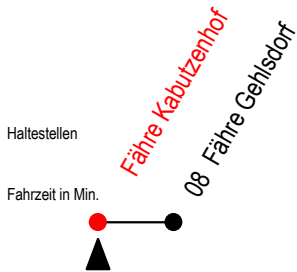

Kabutzenhof Fähre

Gültig ab 17.07.2023

Alle Angaben ohne Gewähr

Richtung: Fähre Gehlsdorf

unterschiedliche Geltungszeiträume an Samstagen sowie Sonn- und Feiertagen

1.1. bis 1.4. kein Fährverkehr an Sonn- und Feiertagen