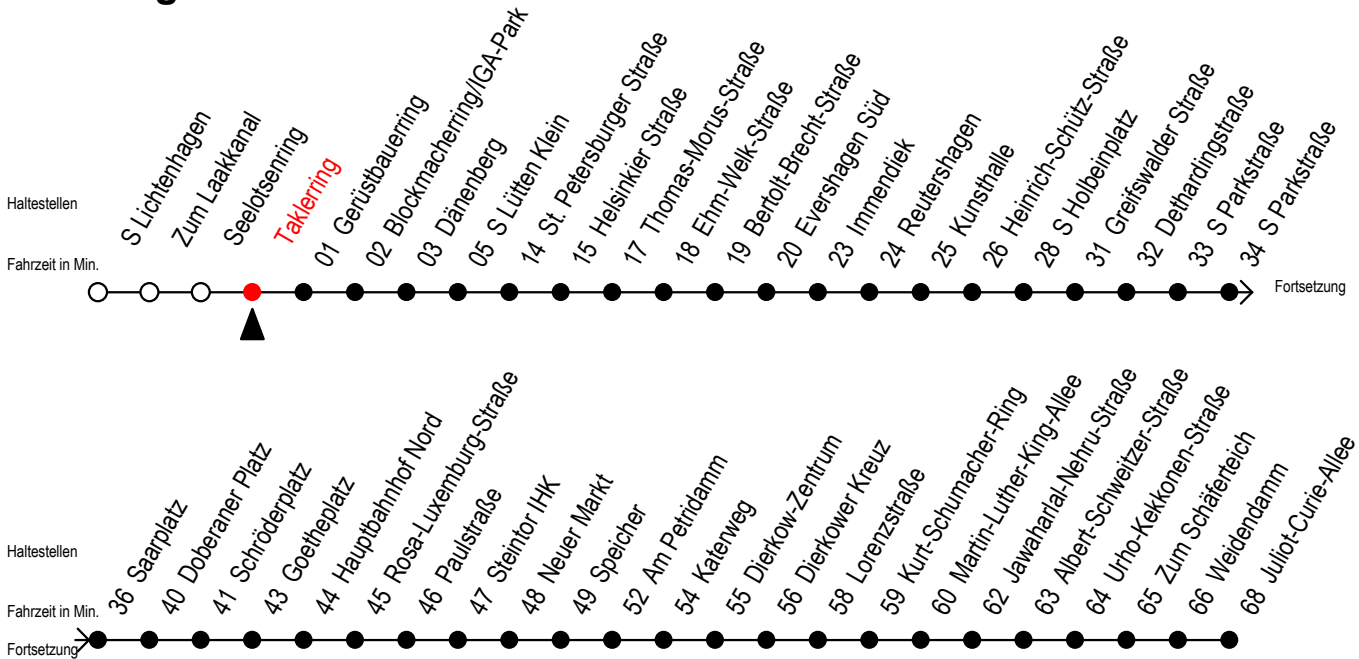

F2 Taklerring

Gültig ab 04.09.2023

Alle Angaben ohne Gewähr

Richtung: J.-Curie-Allee

Uhr Montag - Freitag

23	59 ^C
0	59 ^C
1	59 ^C
2	59
3	59 ^H
4	--
5	--
6	--
7	--

Uhr Samstag

23	59 ^C
0	29 59 ^C
1	29 59 ^C
2	29 59
3	29 59 ^{DU}
4	29 ^{DU} 59 ^{DU}
5	29 ^{DU} 59 ^H
6	--
7	--

Uhr Sonntag - Feiertag

23	59 ^C
0	29 59 ^C
1	29 59 ^C
2	29 59
3	29 59 ^{DU}
4	29 ^{DU} 59 ^{DU}
5	29 ^{DU} 59 ^{DU}
6	29 ^{DU} 59 ^{DU}
7	29 ^P

H = fährt bis Hauptbahnhof Nord

U = zur Weiterfahrt Umstieg am Dierkower Kreuz in Linie 45

Richtung Hafenallee-Warnowblick umsteigen

C = Umstieg zum ALT Li 45A Ri. Warnowblick an der Hast. J.-Curie-Allee

D = fährt bis Dierkower Kreuz

P = fährt bis Doberaner Platz

Abruf - Linien - Taxi bitte bis spätestens 30 Min. vor der Abfahrt unter Telefon Nr. 0381 / 802 1900 bestellen oder beim Fahrpersonal melden