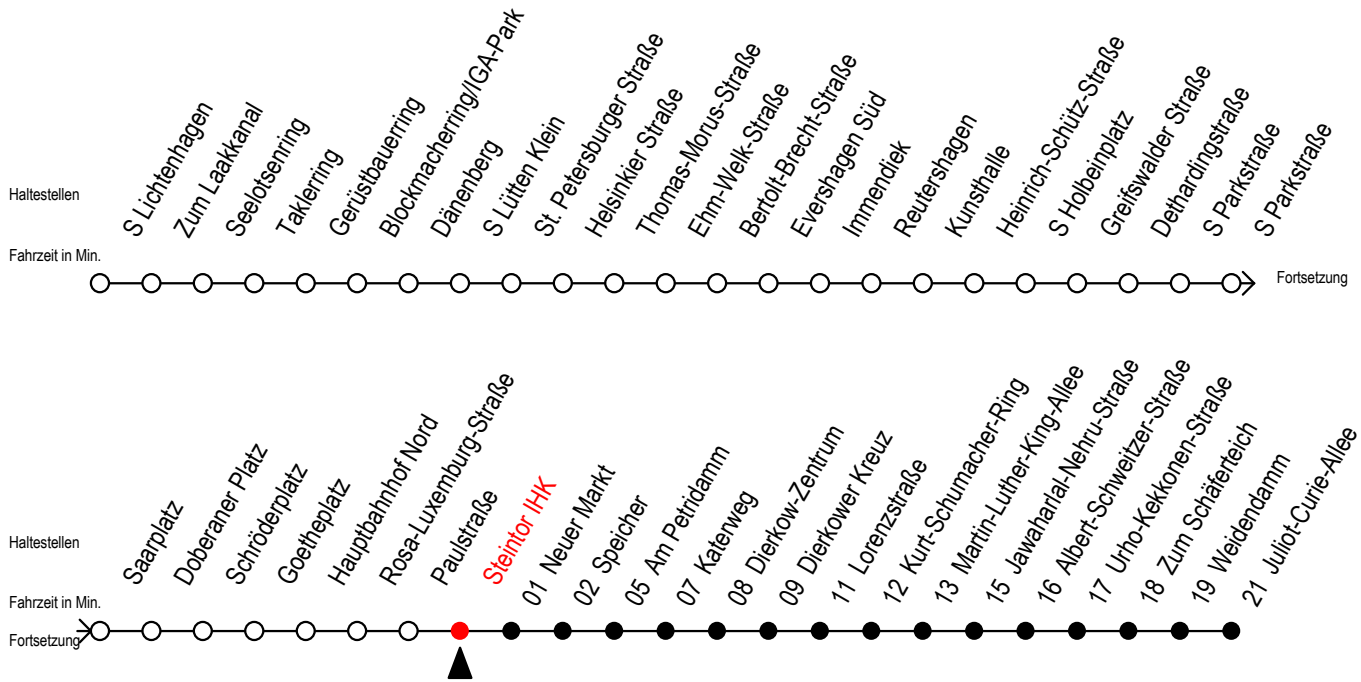

F2 Steintor IHK

Gültig ab 04.09.2023

Alle Angaben ohne Gewähr

Richtung: J.-Curie-Allee

Uhr Montag - Freitag

0	41 ^C
1	41 ^C
2	41 ^C
3	41
4	--
5	--
6	--
7	--

Uhr Samstag

0	41 ^C
1	11 41 ^C
2	11 41 ^C
3	11 41
4	11 41 ^{DU}
5	11 ^{DU} 41 ^{DU}
6	11 ^{DU}
7	--

Uhr Sonntag - Feiertag

0	41 ^C
1	11 41 ^C
2	11 41 ^C
3	11 41
4	11 41 ^{DU}
5	11 ^{DU} 41 ^{DU}
6	11 ^{DU} 41 ^{DU}
7	11 ^{DU} 41 ^{DU}

D = fährt bis Dierkower Kreuz

C = Umstieg zum ALT Li 45A Ri. Warnowblick an der Hast. J.-Curie-Allee

U = zur Weiterfahrt Umstieg am Dierkower Kreuz in Linie 45 Richtung Hafenallee-Warnowblick umsteigen

Abruf - Linien - Taxi bitte bis spätestens 30 Min. vor der Abfahrt unter Telefon Nr. 0381 / 802 1900 bestellen oder beim Fahrpersonal melden