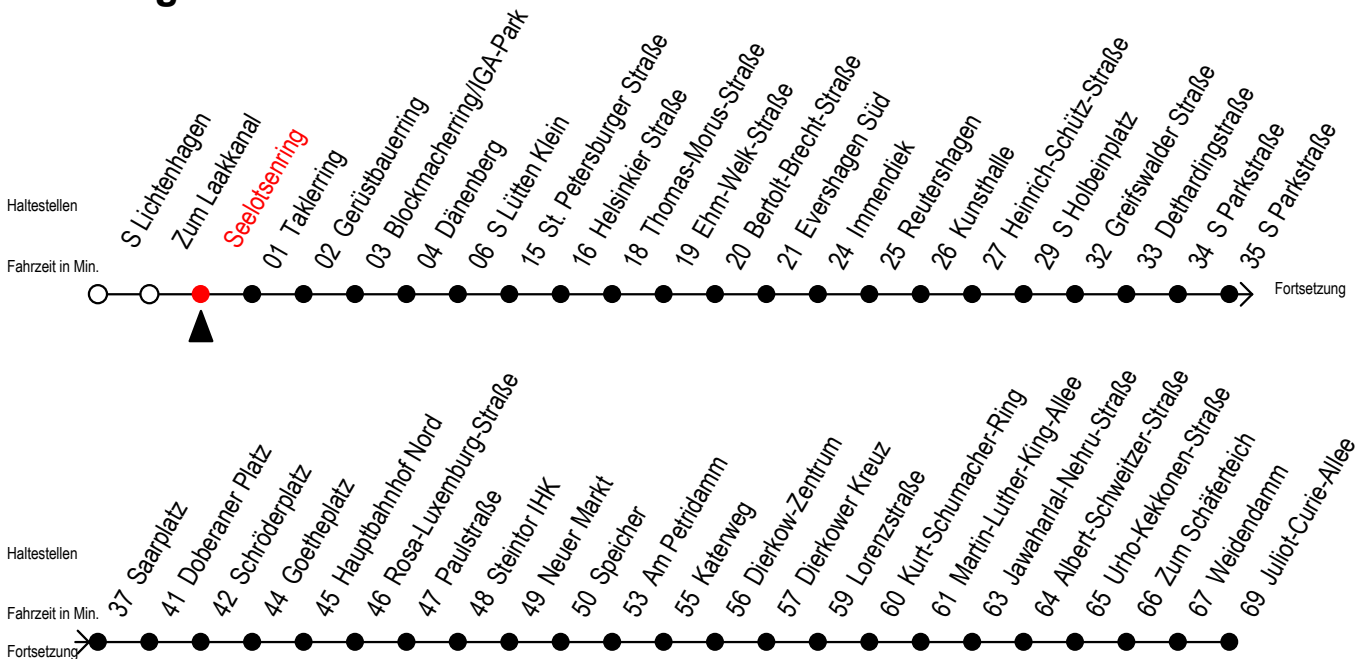

F2 Seelotsenring

Gültig ab 04.09.2023

Alle Angaben ohne Gewähr

Richtung: J.-Curie-Allee

Uhr Montag - Freitag

Uhr Samstag

Uhr Sonntag - Feiertag

23	58 ^C	23	58 ^C	23	58 ^C
0	58 ^C	0	28 58 ^C	0	28 58 ^C
1	58 ^C	1	28 58 ^C	1	28 58 ^C
2	58	2	28 58	2	28 58
3	58 ^H	3	28 58 ^{DU}	3	28 58 ^{DU}
4	--	4	28 ^{DU} 58 ^{DU}	4	28 ^{DU} 58 ^{DU}
5	--	5	28 ^{DU} 58 ^H	5	28 ^{DU} 58 ^{DU}
6	--	6	--	6	28 ^{DU} 58 ^{DU}
7	--	7	--	7	28 ^P

H = fährt bis Hauptbahnhof Nord

U = zur Weiterfahrt Umstieg am Dierkower Kreuz in Linie 45

Richtung Hafenallee-Warnowblick umsteigen

C = Umstieg zum ALT Li 45A Ri. Warnowblick an der Hast. J.-Curie-Allee

D = fährt bis Dierkower Kreuz

P = fährt bis Doberaner Platz

Abruf - Linien - Taxi bitte bis spätestens 30 Min. vor der Abfahrt unter
Telefon Nr. 0381 / 802 1900 bestellen oder beim Fahrpersonal melden