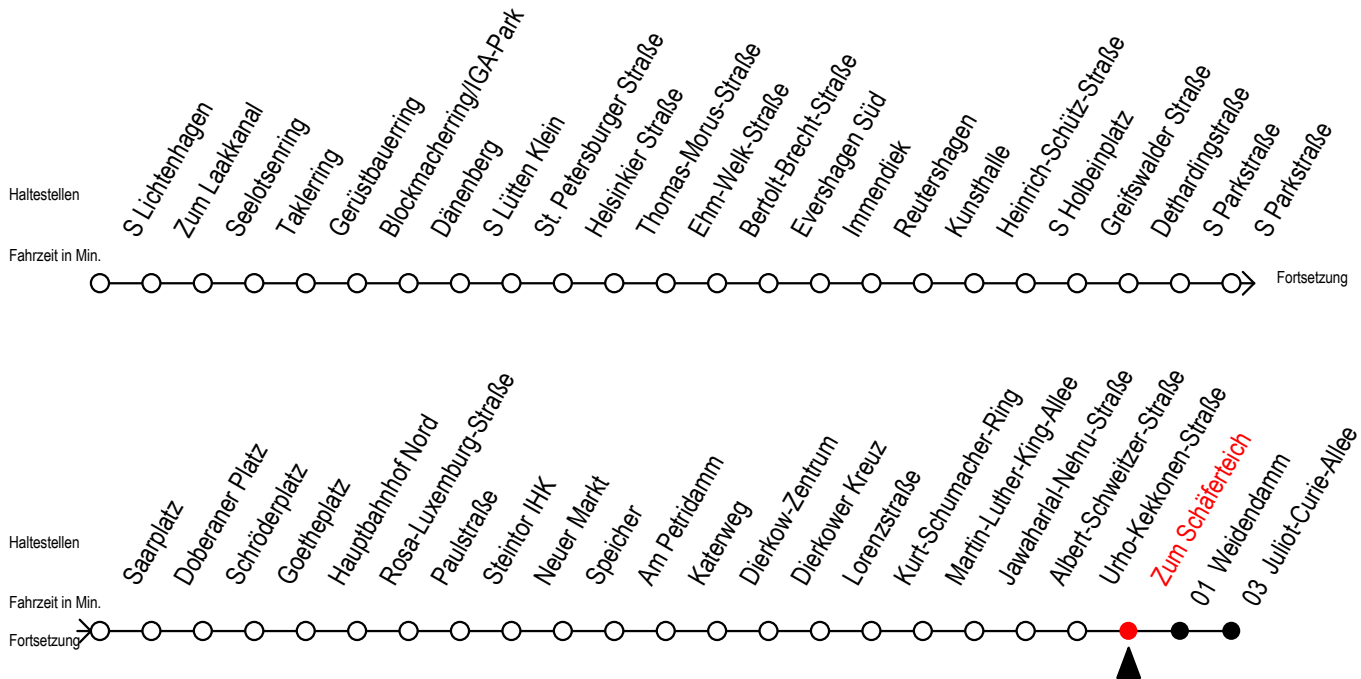

# F2 Zum Schäfersteich

Gültig ab 04.09.2023

Alle Angaben ohne Gewähr

Richtung: J.-Curie-Allee

## Uhr Montag - Freitag

0	58 <sup>C</sup>
1	58 <sup>C</sup>
2	58 <sup>C</sup>
3	58
4	--

## Uhr Sonntag - Feiertag

0	58 <sup>C</sup>
1	28 58 <sup>C</sup>
2	28 58 <sup>C</sup>
3	28 58
4	28

C = Umstieg zum ALT Li 45A Ri. Warnoblick an der Hast. J.-Curie-Allee

Abruf - Linien - Taxi bitte bis spätestens 30 Min. vor der Abfahrt unter Telefon Nr. 0381 / 802 1900 bestellen oder beim Fahrpersonal melden