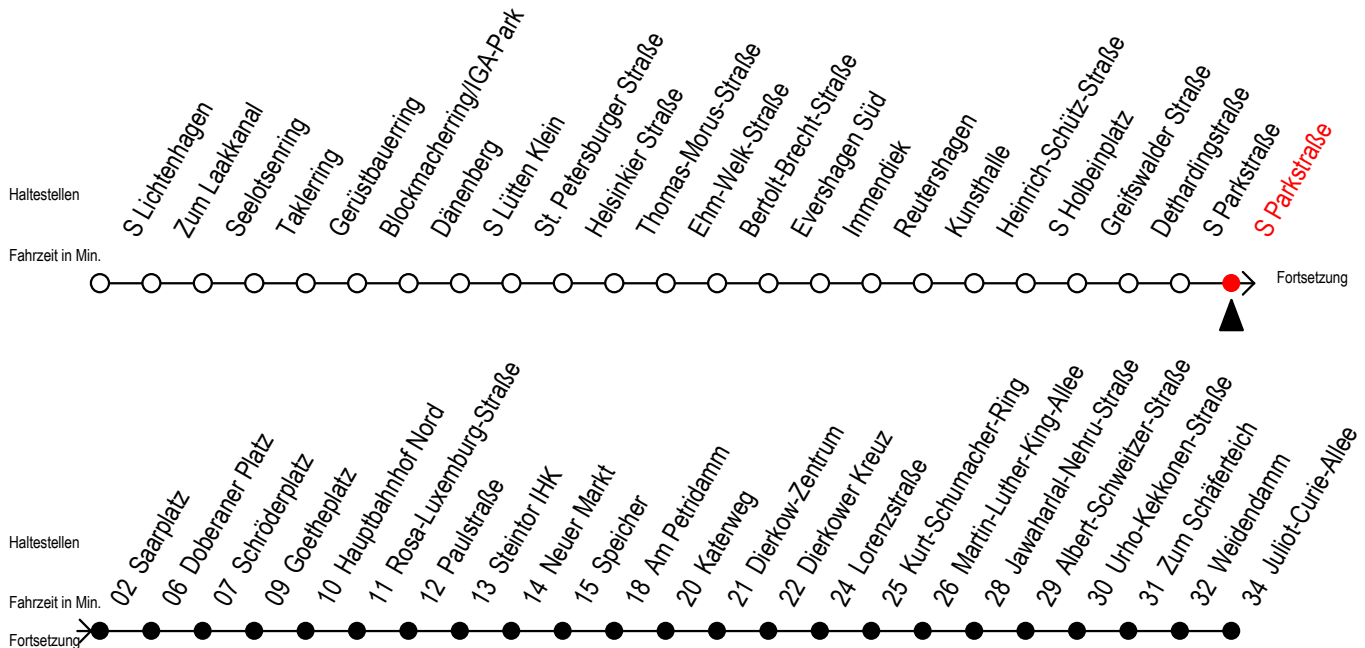

F2 S Parkstraße

Gültig ab 04.09.2023

Alle Angaben ohne Gewähr

Richtung: J.-Curie-Allee

Uhr Montag - Freitag		Uhr Samstag		Uhr Sonntag - Feiertag	
0	28 ^C	0	28 ^C 58	0	28 ^C 58
1	28 ^C	1	28 ^C 58	1	28 ^C 58
2	28 ^C	2	28 ^C 58	2	28 ^C 58
3	28	3	28 58	3	28 58
4	28 ^H	4	28 ^{DU} 58 ^{DU}	4	28 ^{DU} 58 ^{DU}
5	--	5	28 ^{DU} 58 ^{DU}	5	28 ^{DU} 58 ^{DU}
6	--	6	--	6	28 ^{DU} 58 ^{DU}
7	--	7	--	7	28 ^{DU} 58 ^P

H = fährt bis Hauptbahnhof Nord

U = zur Weiterfahrt Umstieg am Dierkower Kreuz in Linie 45

Richtung Hafenallee-Warnowblick umsteigen

C = Umstieg zum ALT Li 45A Ri. Warnowblick an der Hast. J.-Curie-Allee

D = fährt bis Dierkower Kreuz

P = fährt bis Doberaner Platz

Abruf - Linien - Taxi bitte bis spätestens 30 Min. vor der Abfahrt unter Telefon Nr. 0381 / 802 1900 bestellen oder beim Fahrpersonal melden