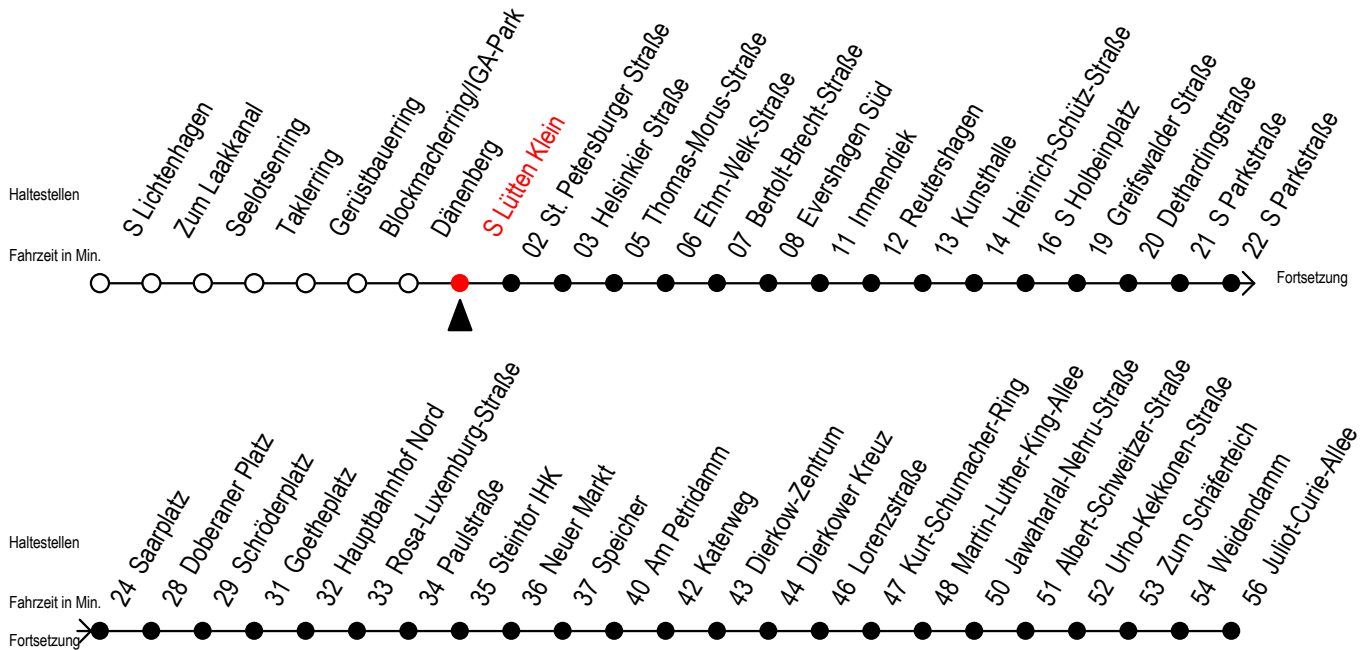

# F2 S Lütten Klein

Gültig ab 04.09.2023

Alle Angaben ohne Gewähr

Richtung: J.-Curie-Allee

## Uhr Montag - Freitag

**H** = fährt bis Hauptbahnhof Nord

**U** = zur Weiterfahrt Umstieg am Dierkower Kreuz in Linie 45

Richtung Hafenallee-Warnowblick umsteigen

**C** = Umstieg zum ALT Li 45A Ri. Warnowblick an der Hast. J.-Curie-Allee

**D** = fährt bis Dierkower Kreuz

**P** = fährt bis Doberaner Platz

Abruf - Linien - Taxi bitte bis spätestens 30 Min. vor der Abfahrt unter  
Telefon Nr. 0381 / 802 1900 bestellen oder beim Fahrpersonal melden