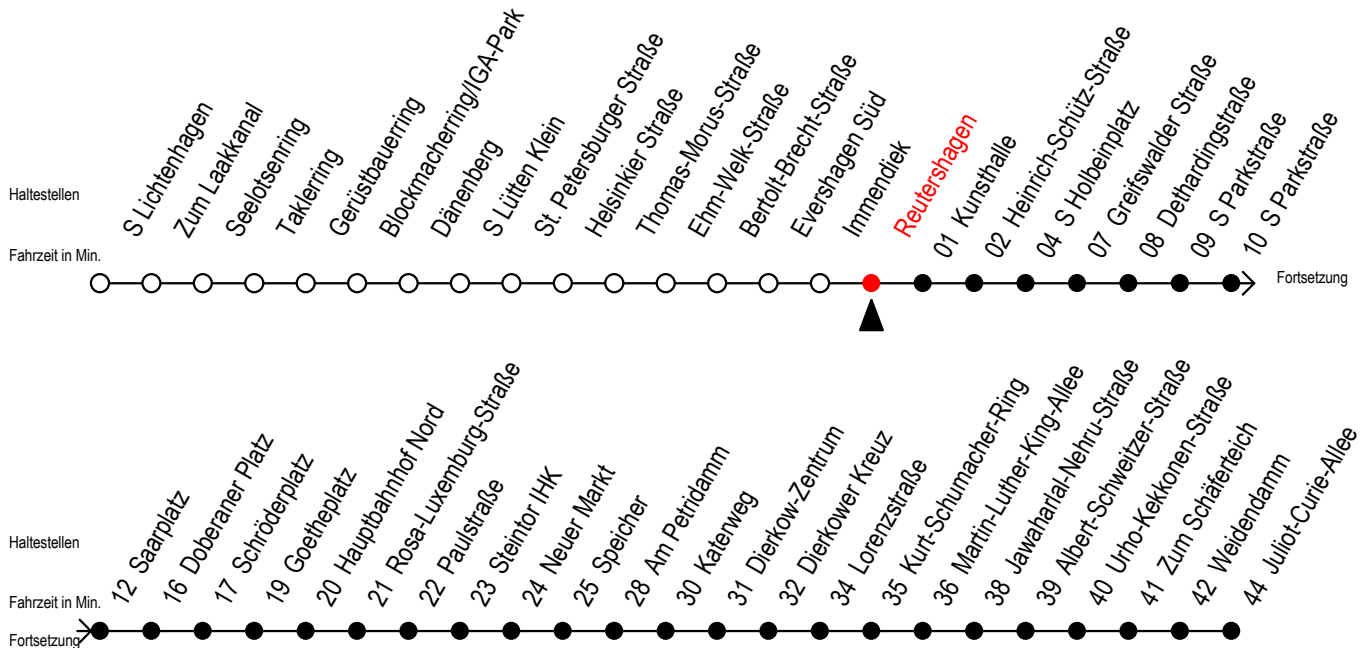

F2 Reutershagen

Gültig ab 04.09.2023

Alle Angaben ohne Gewähr

Richtung: J.-Curie-Allee

Uhr Montag - Freitag

Uhr Samstag

Uhr Sonntag - Feiertag

0	18 ^C	0	18 ^C 48	0	18 ^C 48
1	18 ^C	1	18 ^C 48	1	18 ^C 48
2	18 ^C	2	18 ^C 48	2	18 ^C 48
3	18	3	18 48	3	18 48
4	18 ^H	4	18 ^{DU} 48 ^{DU}	4	18 ^{DU} 48 ^{DU}
5	--	5	18 ^{DU} 48 ^{DU}	5	18 ^{DU} 48 ^{DU}
6	--	6	--	6	18 ^{DU} 48 ^{DU}
7	--	7	--	7	18 ^{DU} 48 ^P

H = fährt bis Hauptbahnhof Nord

U = zur Weiterfahrt Umstieg am Dierkower Kreuz in Linie 45

Richtung Hafenallee-Warnowblick umsteigen

C = Umstieg zum ALT Li 45A Ri. Warnowblick an der Hast. J.-Curie-Allee

D = fährt bis Dierkower Kreuz

P = fährt bis Doberaner Platz

Abruf - Linien - Taxi bitte bis spätestens 30 Min. vor der Abfahrt unter
Telefon Nr. 0381 / 802 1900 bestellen oder beim Fahrpersonal melden