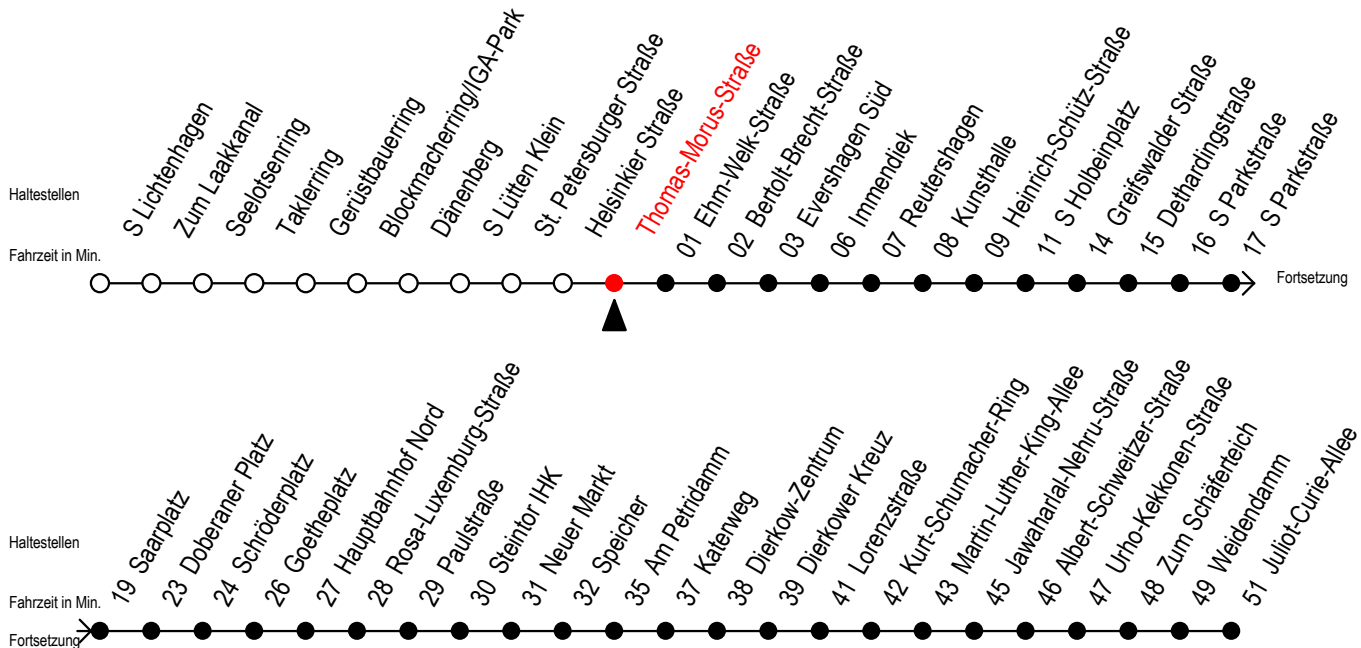

# F2 Thomas-Morus-Straße

Gültig ab 04.09.2023

Alle Angaben ohne Gewähr

Richtung: J.-Curie-Allee

## Uhr Montag - Freitag

**H** = fährt bis Hauptbahnhof Nord

**U** = zur Weiterfahrt Umstieg am Dierkower Kreuz in Linie 45

Richtung Hafenallee-Warnowblick umsteigen

**C** = Umstieg zum ALT Li 45A Ri. Warnowblick an der Hast. J.-Curie-Allee

**D** = fährt bis Dierkower Kreuz

**P** = fährt bis Doberaner Platz

Abruf - Linien - Taxi bitte bis spätestens 30 Min. vor der Abfahrt unter Telefon Nr. 0381 / 802 1900 bestellen oder beim Fahrpersonal melden