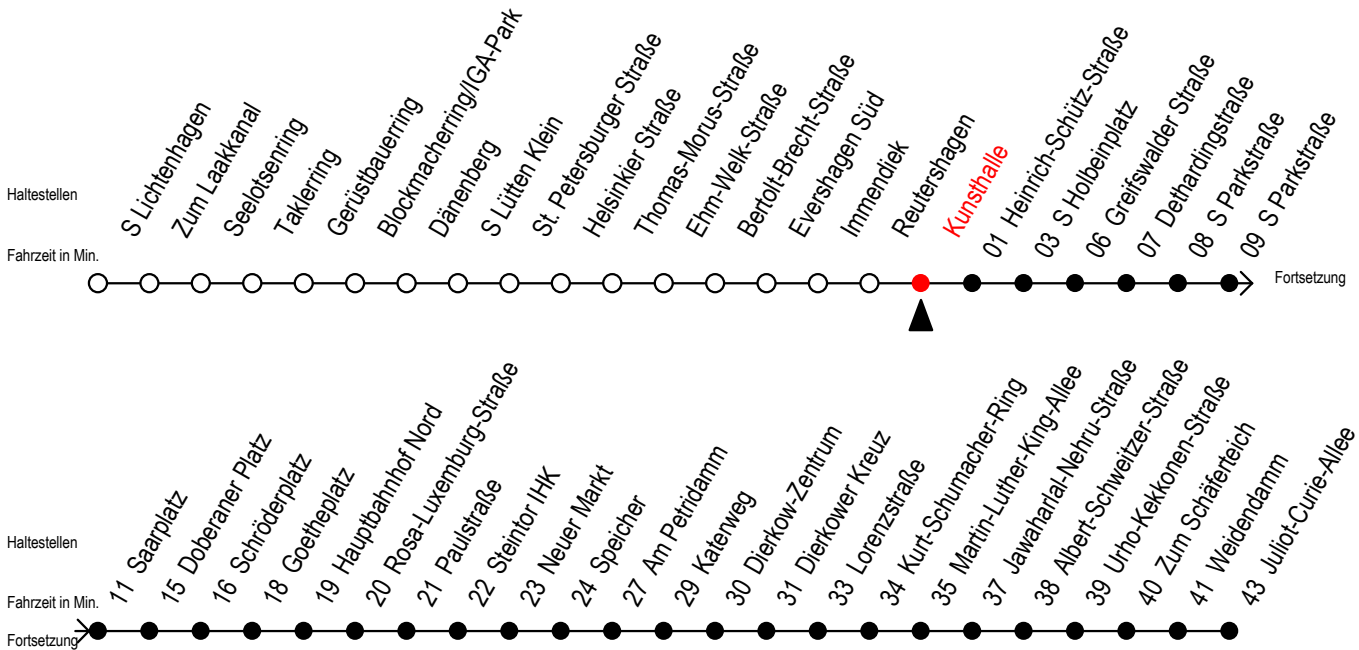

F2 Kunsthalle

Gültig ab 04.09.2023

Alle Angaben ohne Gewähr

Richtung: J.-Curie-Allee

Uhr Montag - Freitag

Uhr Samstag

Uhr Sonntag - Feiertag

0	19 ^C	0	19 ^C 49	0	19 ^C 49
1	19 ^C	1	19 ^C 49	1	19 ^C 49
2	19 ^C	2	19 ^C 49	2	19 ^C 49
3	19	3	19 49	3	19 49
4	19 ^H	4	19 ^{DU} 49 ^{DU}	4	19 ^{DU} 49 ^{DU}
5	--	5	19 ^{DU} 49 ^{DU}	5	19 ^{DU} 49 ^{DU}
6	--	6	--	6	19 ^{DU} 49 ^{DU}
7	--	7	--	7	19 ^{DU} 49 ^P

H = fährt bis Hauptbahnhof Nord

U = zur Weiterfahrt Umstieg am Dierkower Kreuz in Linie 45

Richtung Hafenallee-Warnowblick umsteigen

C = Umstieg zum ALT Li 45A Ri. Warnowblick an der Hast. J.-Curie-Allee

D = fährt bis Dierkower Kreuz

P = fährt bis Doberaner Platz

Abruf - Linien - Taxi bitte bis spätestens 30 Min. vor der Abfahrt unter
Telefon Nr. 0381 / 802 1900 bestellen oder beim Fahrpersonal melden