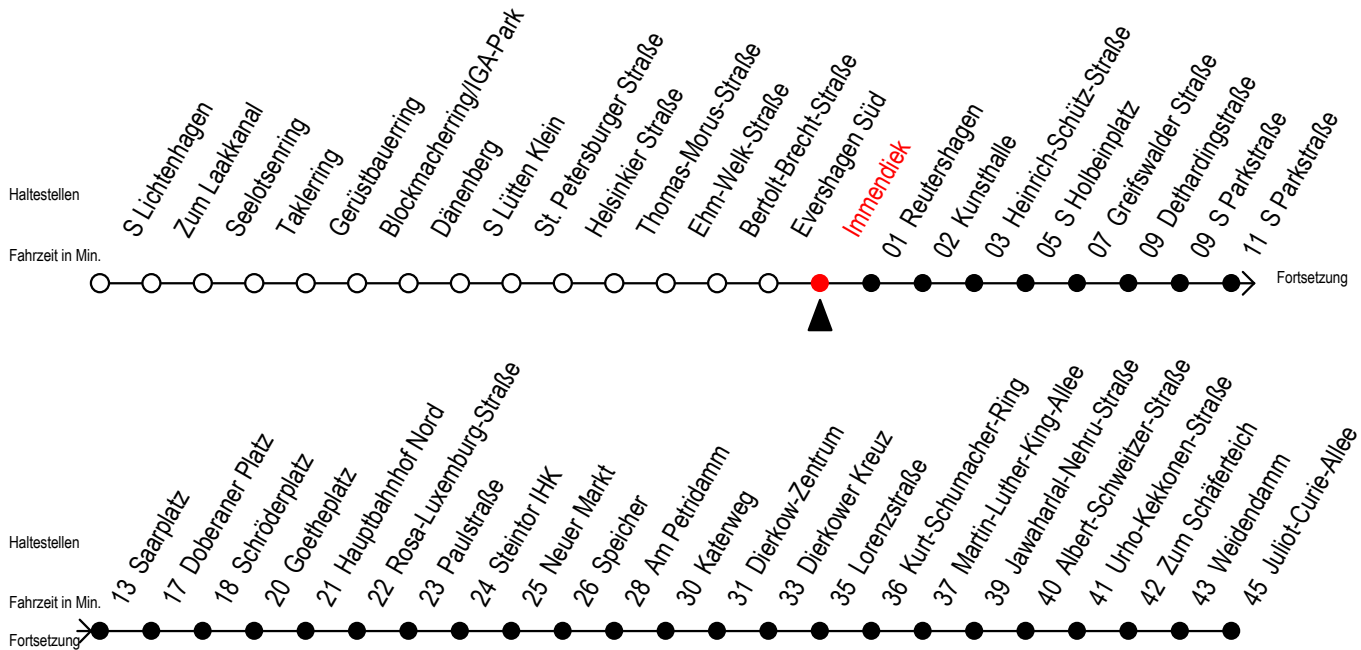

F2 Immendiek

Gültig ab 04.09.2023

Alle Angaben ohne Gewähr

Richtung: J.-Curie-Allee

Uhr Montag - Freitag

Uhr Samstag

Uhr Sonntag - Feiertag

0	17 ^C	0	17 ^C 47	0	17 ^C 47
1	17 ^C	1	17 ^C 47	1	17 ^C 47
2	17 ^C	2	17 ^C 47	2	17 ^C 47
3	17	3	17 47	3	17 47
4	17 ^H	4	17 ^{DU} 47 ^{DU}	4	17 ^{DU} 47 ^{DU}
5	--	5	17 ^{DU} 47 ^{DU}	5	17 ^{DU} 47 ^{DU}
6	--	6	--	6	17 ^{DU} 47 ^{DU}
7	--	7	--	7	17 ^{DU} 47 ^P

H = fährt bis Hauptbahnhof Nord

U = zur Weiterfahrt Umstieg am Dierkower Kreuz in Linie 45

Richtung Hafenallee-Warnowblick umsteigen

C = Umstieg zum ALT Li 45A Ri. Warnowblick an der Hast. J.-Curie-Allee

D = fährt bis Dierkower Kreuz

P = fährt bis Doberaner Platz

Abruf - Linien - Taxi bitte bis spätestens 30 Min. vor der Abfahrt unter
Telefon Nr. 0381 / 802 1900 bestellen oder beim Fahrpersonal melden