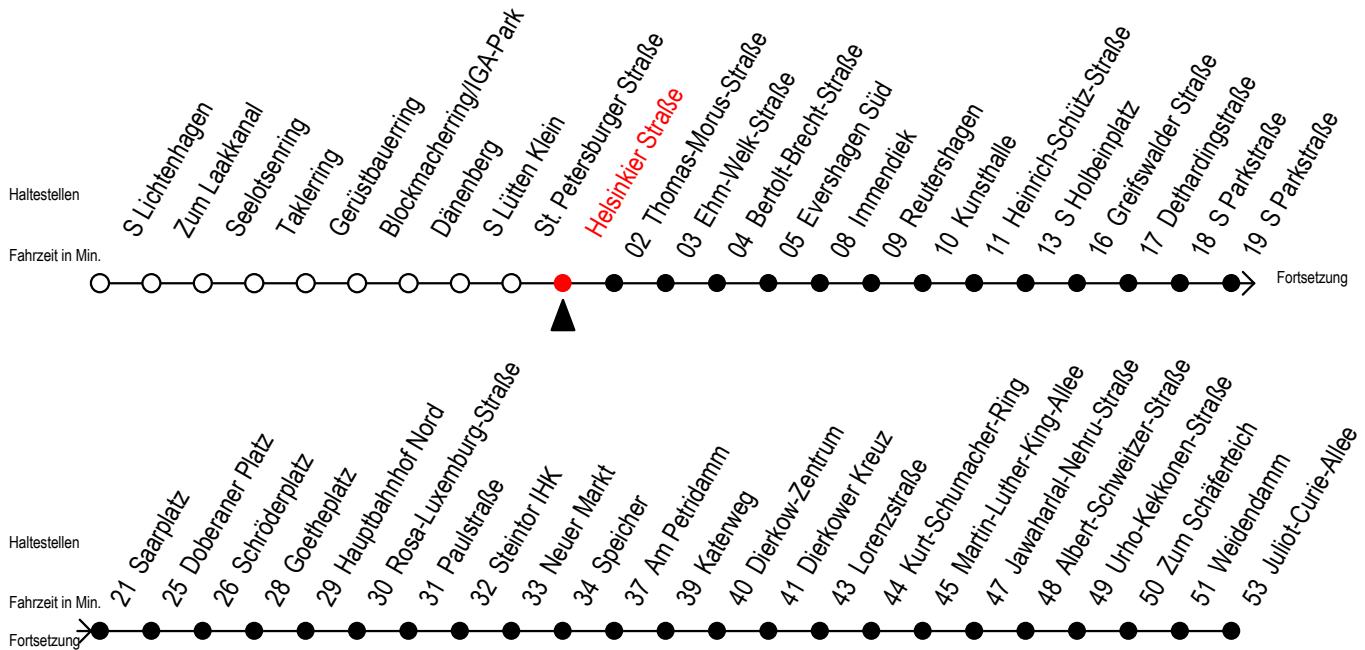

# F2 Helsinkier Straße

Gültig ab 04.09.2023

Alle Angaben ohne Gewähr

Richtung: J.-Curie-Allee

## Uhr Montag - Freitag

**H** = fährt bis Hauptbahnhof Nord

**U** = zur Weiterfahrt Umstieg am Dierkower Kreuz in Linie 45

Richtung Hafenallee-Warnowblick umsteigen

**C** = Umstieg zum ALT Li 45A Ri. Warnowblick an der Hast. J.-Curie-Allee

**D** = fährt bis Dierkower Kreuz

**P** = fährt bis Doberaner Platz

Abruf - Linien - Taxi bitte bis spätestens 30 Min. vor der Abfahrt unter  
Telefon Nr. 0381 / 802 1900 bestellen oder beim Fahrpersonal melden