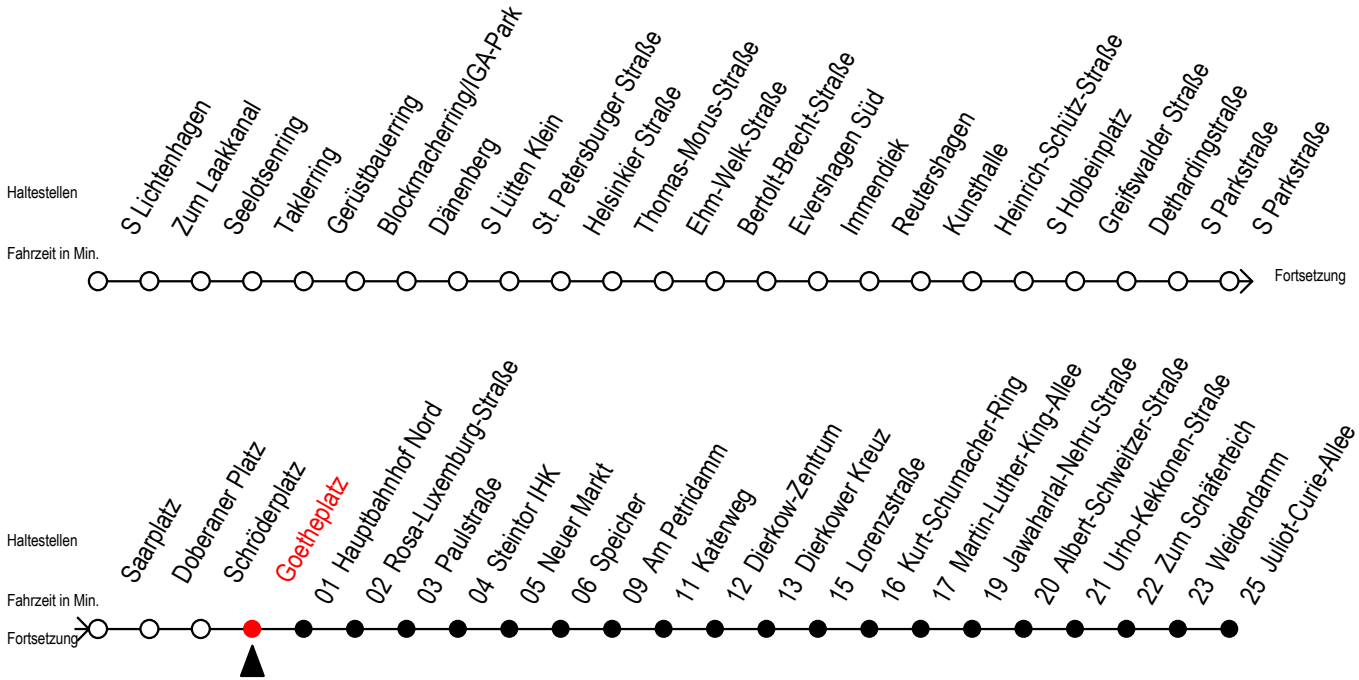

F2 Goetheplatz

Gültig ab 04.09.2023

Alle Angaben ohne Gewähr

Richtung: J.-Curie-Allee

Uhr Montag - Freitag

Uhr Samstag

Uhr Sonntag - Feiertag

0	37 ^C	0	37 ^C	0	37 ^C
1	37 ^C	1	07 37 ^C	1	07 37 ^C
2	37 ^C	2	07 37 ^C	2	07 37 ^C
3	37	3	07 37	3	07 37
4	37 ^H	4	07 37 ^{DU}	4	07 37 ^{DU}
5	--	5	07 ^{DU} 37 ^{DU}	5	07 ^{DU} 37 ^{DU}
6	--	6	07 ^{DU}	6	07 ^{DU} 37 ^{DU}
7	--	7	--	7	07 ^{DU} 37 ^{DU}

H = fährt bis Hauptbahnhof Nord

U = zur Weiterfahrt Umstieg am Dierkower Kreuz in Linie 45

Richtung Hafenallee-Warnowblick umsteigen

Abruf - Linien - Taxi bitte bis spätestens 30 Min. vor der Abfahrt unter

Telefon Nr. 0381 / 802 1900 bestellen oder beim Fahrpersonal melden

D = fährt bis Dierkower Kreuz

C = Umstieg zum ALT Li 45A Ri. Warnowblick an der Hast. J.-Curie-Allee