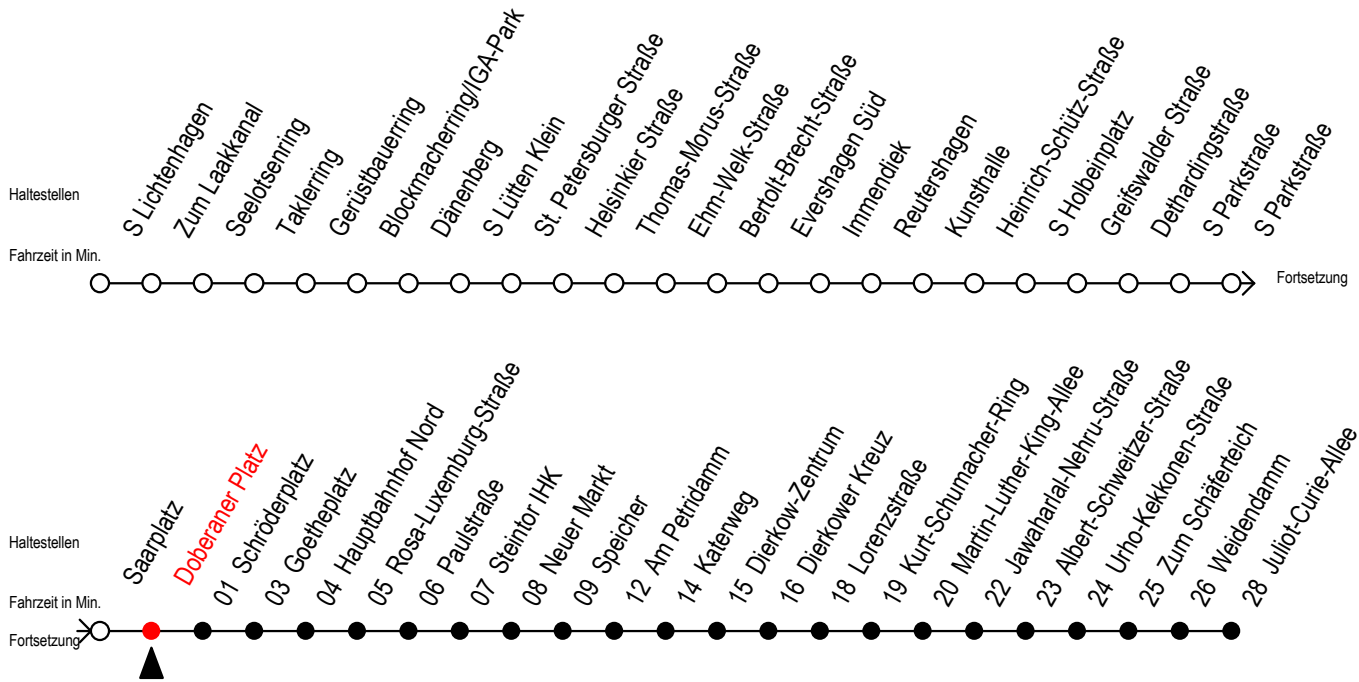

F2 Doberaner Platz

Gültig ab 04.09.2023

Alle Angaben ohne Gewähr

Richtung: J.-Curie-Allee

Uhr Montag - Freitag		Uhr Samstag		Uhr Sonntag - Feiertag	
0	34 ^C	0	34 ^C	0	34 ^C
1	34 ^C	1	04 34 ^C	1	04 34 ^C
2	34 ^C	2	04 34 ^C	2	04 34 ^C
3	34	3	04 34	3	04 34
4	34 ^H	4	04 34 ^{DU}	4	04 34 ^{DU}
5	--	5	04 ^{DU} 34 ^{DU}	5	04 ^{DU} 34 ^{DU}
6	--	6	04 ^{DU}	6	04 ^{DU} 34 ^{DU}
7	--	7	--	7	04 ^{DU} 34 ^{DU}

H = fährt bis Hauptbahnhof Nord
U = zur Weiterfahrt Umstieg am Dierkower Kreuz in Linie 45
 Richtung Hafenallee-Warnowblick umsteigen
 Abruf - Linien - Taxi bitte bis spätestens 30 Min. vor der Abfahrt unter
 Telefon Nr. 0381 / 802 1900 bestellen oder beim Fahrpersonal melden

D = fährt bis Dierkower Kreuz
C = Umstieg zum ALT Li 45A Ri. Warnowblick an der Hast. J.-Curie-Allee