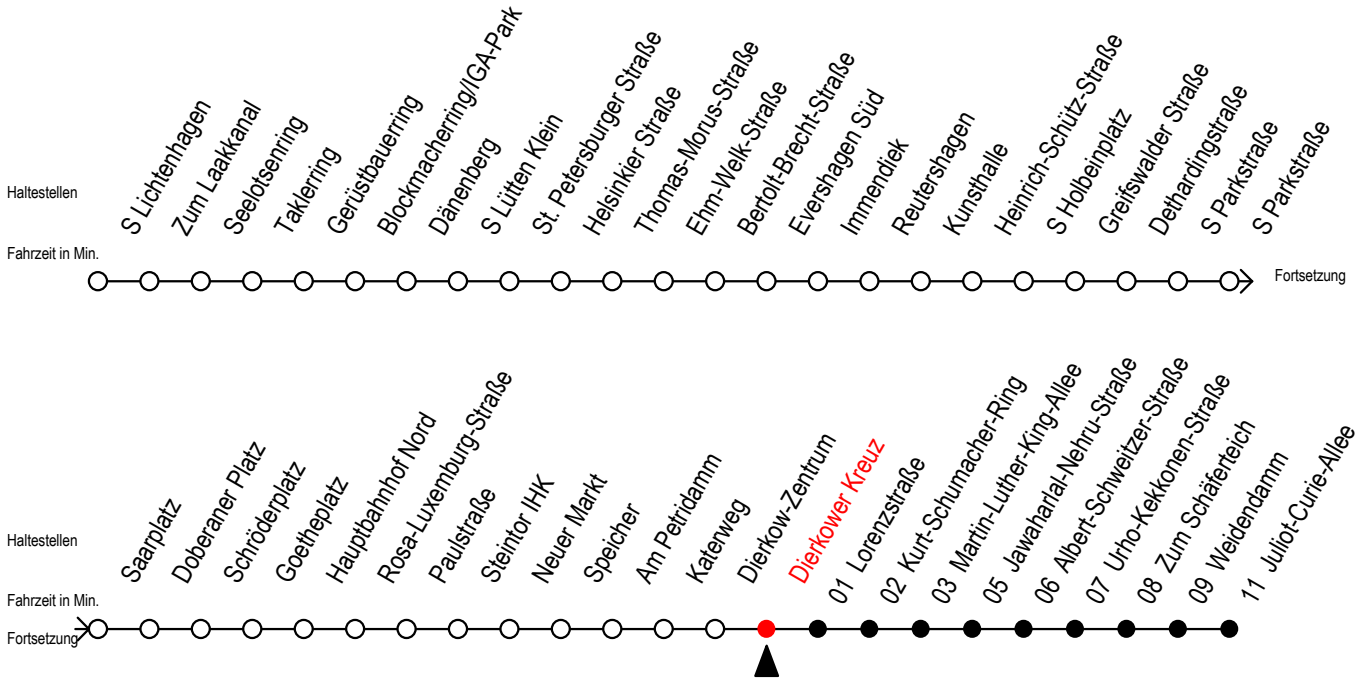

F2 Dierkower Kreuz

Gültig ab 04.09.2023

Alle Angaben ohne Gewähr

Richtung: J.-Curie-Allee

Uhr Montag - Freitag

Uhr Samstag

Uhr Sonntag - Feiertag

0	51 ^C	0	51 ^C	0	51 ^C
1	51 ^C	1	21 51 ^C	1	21 51 ^C
2	51 ^C	2	21 51 ^C	2	21 51 ^C
3	51	3	21 51	3	21 51
4	--	4	21	4	21

C = Umstieg zum ALT Li 45A Ri. Warnoblick an der Hast. J.-Curie-Allee

Abruf - Linien - Taxi bitte bis spätestens 30 Min. vor der Abfahrt unter Telefon Nr. 0381 / 802 1900 bestellen oder beim Fahrpersonal melden