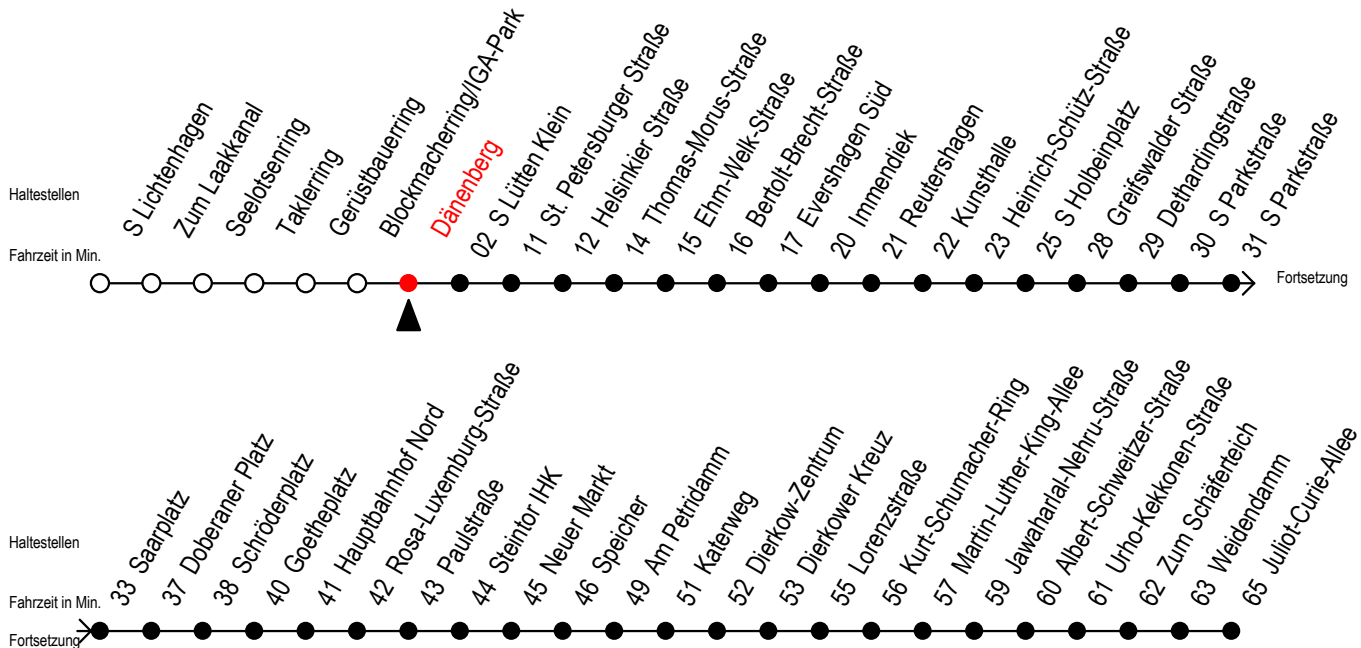

F2 Dänenberg

Gültig ab 04.09.2023

Alle Angaben ohne Gewähr

Richtung: J.-Curie-Allee

Uhr Montag - Freitag

Uhr Samstag

Uhr Sonntag - Feiertag

0	02 ^C	0	02 ^C 32	0	02 ^C 32
1	02 ^C	1	02 ^C 32	1	02 ^C 32
2	02 ^C	2	02 ^C 32	2	02 ^C 32
3	02	3	02 32	3	02 32
4	02 ^H	4	02 ^{DU} 32 ^{DU}	4	02 ^{DU} 32 ^{DU}
5	--	5	02 ^{DU} 32 ^{DU}	5	02 ^{DU} 32 ^{DU}
6	--	6	02 ^H	6	02 ^{DU} 32 ^{DU}
7	--	7	--	7	02 ^{DU} 32 ^P

H = fährt bis Hauptbahnhof Nord

U = zur Weiterfahrt Umstieg am Dierkower Kreuz in Linie 45

Richtung Hafenallee-Warnowblick umsteigen

C = Umstieg zum ALT Li 45A Ri. Warnowblick an der Hast. J.-Curie-Allee

D = fährt bis Dierkower Kreuz

P = fährt bis Doberaner Platz

Abruf - Linien - Taxi bitte bis spätestens 30 Min. vor der Abfahrt unter
Telefon Nr. 0381 / 802 1900 bestellen oder beim Fahrpersonal melden