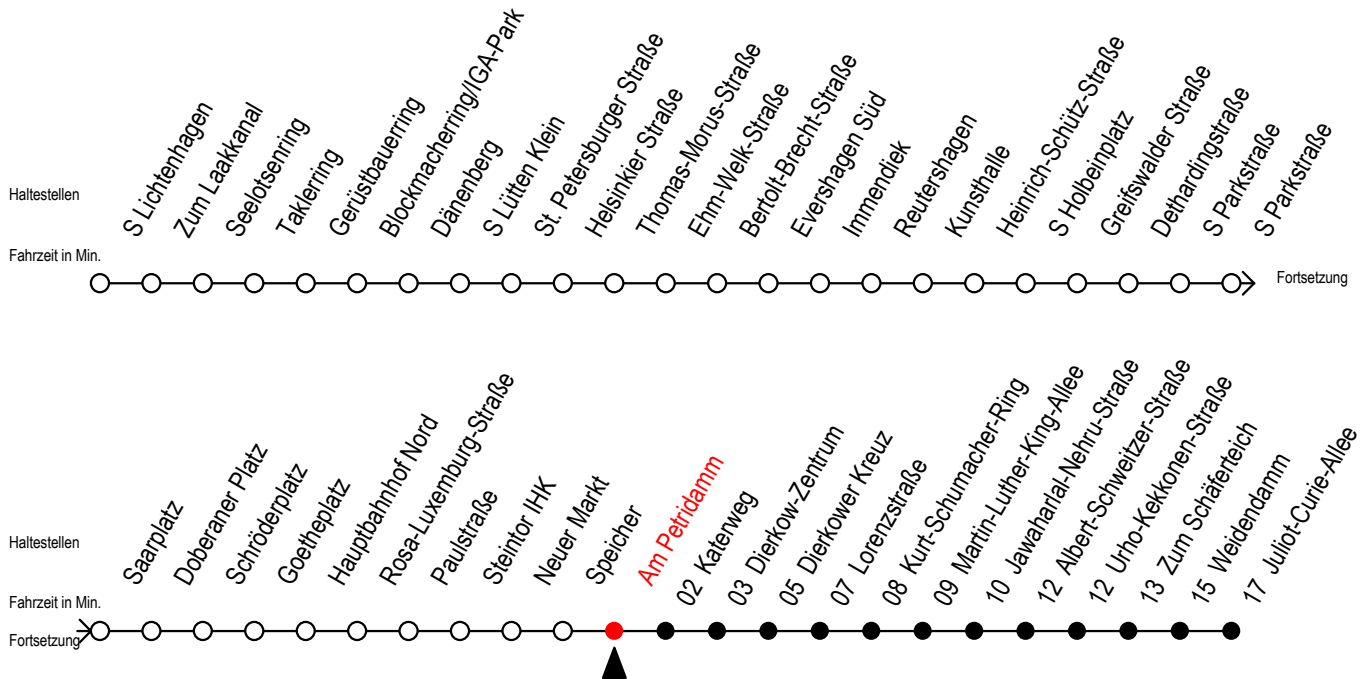

# F2 Am Petridamm

Gültig ab 04.09.2023

Alle Angaben ohne Gewähr

Richtung: J.-Curie-Allee

## Uhr Montag - Freitag

## Uhr Samstag

D = fährt bis Dierkower Kreuz

C = Umstieg zum ALT Li 45A Ri. Warnowblick an der Hast. J.-Curie-Allee

U = zur Weiterfahrt Umstieg am Dierkower Kreuz in Linie 45 Richtung Hafenallee-Warnowblick umsteigen

Abruf - Linien - Taxi bitte bis spätestens 30 Min. vor der Abfahrt unter Telefon Nr. 0381 / 802 1900 bestellen oder beim Fahrpersonal melden