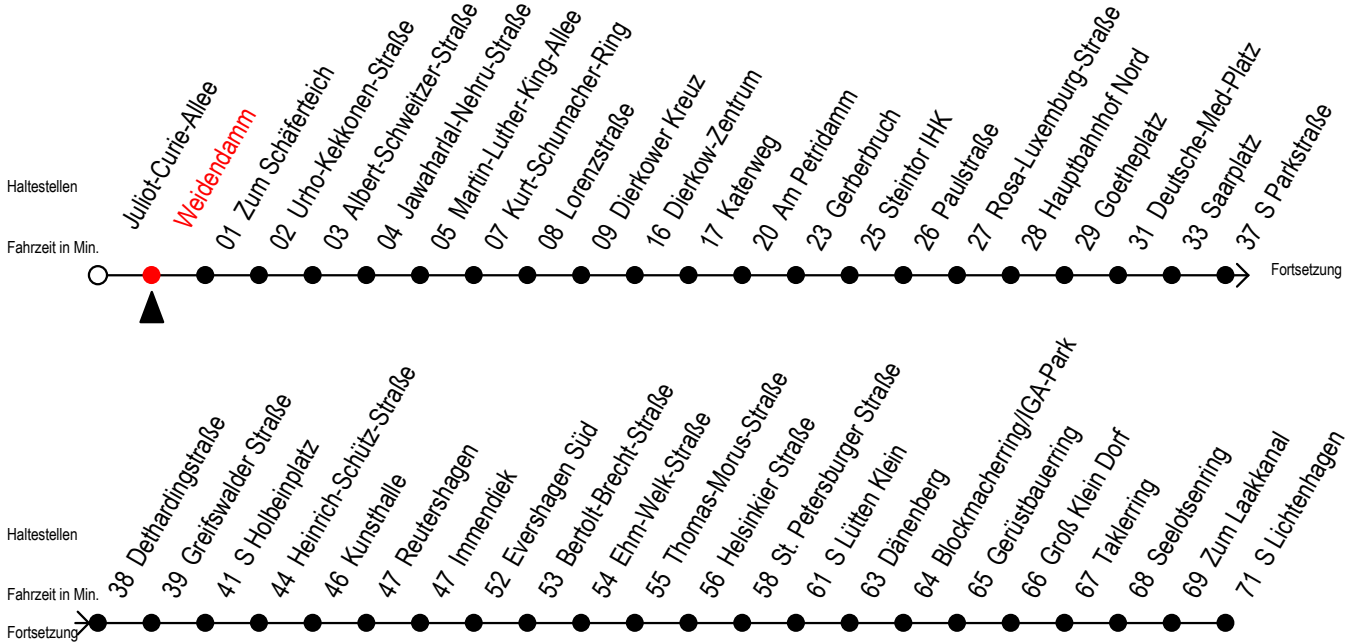

# F2 Weidendamm

Gültig ab 04.09.2023

Alle Angaben ohne Gewähr

Richtung: Dierkower Kreuz - S Lichtenhagen

## Uhr Montag - Freitag

0	56
1	56
2	56
3	56 <sup>D</sup>
4	--

## Uhr Samstag

0	56
1	26 56
2	26 56
3	26 56
4	26

## Uhr Sonntag - Feiertag

0	56
1	26 56
2	26 56
3	26 56
4	26

D = fährt bis Dierkower Kreuz