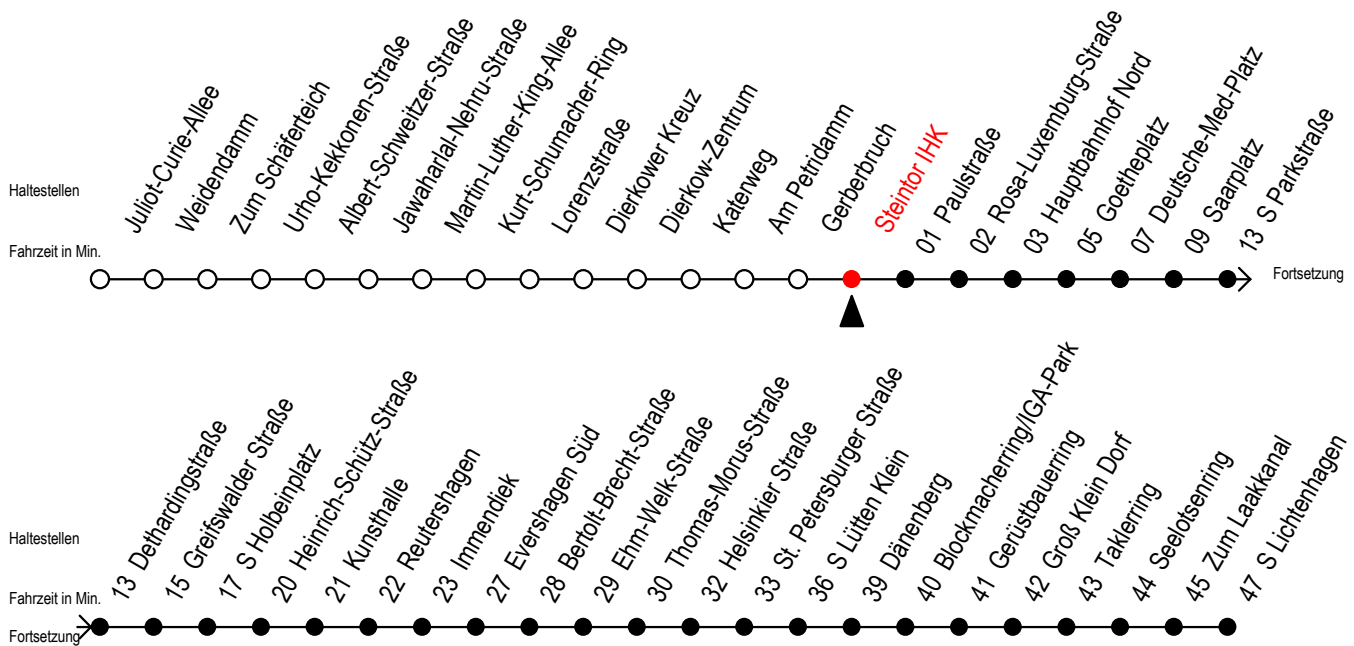

F2 Steintor IHK

Gültig ab 04.09.2023

Alle Angaben ohne Gewähr

Richtung: S-Lichtenhagen

Uhr Montag - Freitag		Uhr Samstag		Uhr Sonntag - Feiertag	
0	21	0	21 51	0	21 51
1	21	1	21 51	1	21 51
2	21	2	21 51	2	21 51
3	21	3	21 51	3	21 51
4	--	4	21 51	4	21 51
5	--	5	21 51	5	21 51
6	--	6	21 ^B	6	21 51
7	--	7	--	7	21 51

B = fährt bis Hauptbahnhof Nord