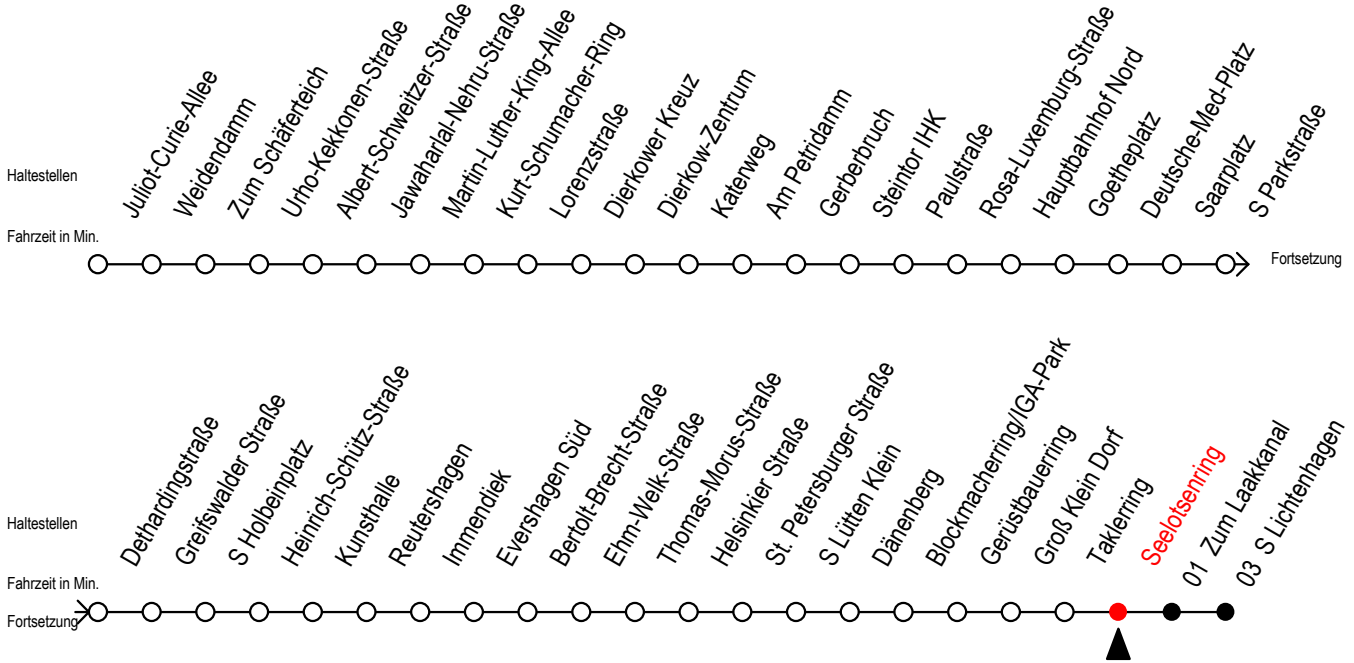

# F2 Seelotsenring

Gültig ab 04.09.2023

Alle Angaben ohne Gewähr

Richtung: S-Lichtenhagen

## Uhr Montag - Freitag

|   |    |
|---|----|
| 1 | 05 |
| 2 | 05 |
| 3 | 05 |
| 4 | 05 |
| 5 | -- |
| 6 | -- |
| 7 | -- |