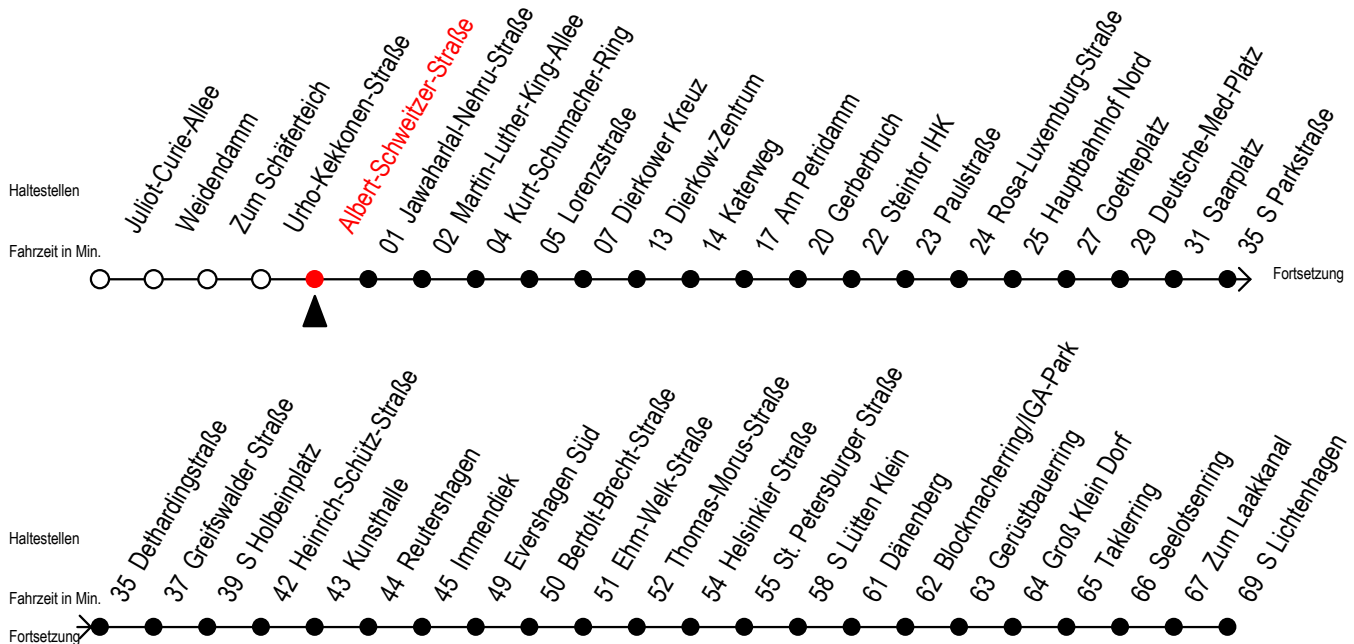

F2 Albert-Schweitzer-Straße

Gültig ab 04.09.2023

Alle Angaben ohne Gewähr

Richtung: Dierkower Kreuz - S Lichtenhagen

Uhr Montag - Freitag

0	59
1	59
2	59
3	58 ^D
4	--

Uhr Samstag

0	59
1	29 59
2	29 59
3	29 59
4	29

Uhr Sonntag - Feiertag

0	59
1	29 59
2	29 59
3	29 59
4	29

D = fährt bis Dierkower Kreuz