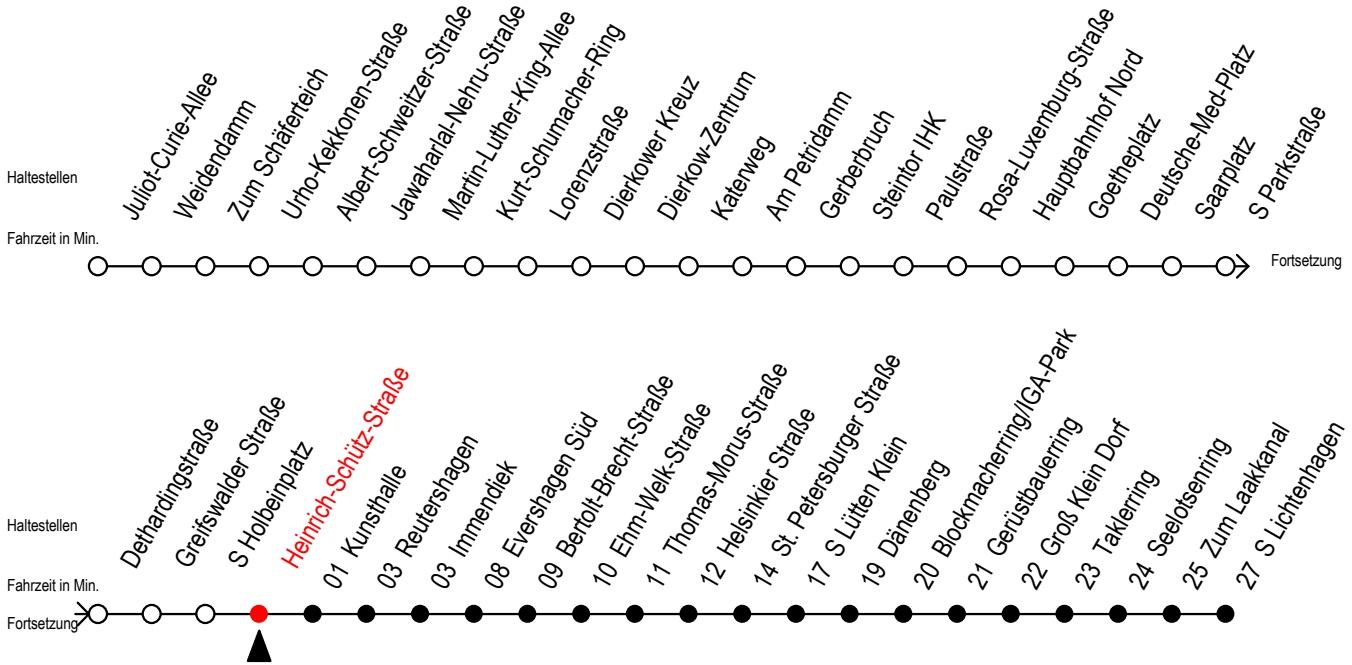

F2 Heinrich-Schütz-Straße

Gültig ab 04.09.2023

Alle Angaben ohne Gewähr

Richtung: S-Lichtenhagen

Uhr Montag - Freitag

Uhr Samstag

Uhr Sonntag - Feiertag

Uhr	Montag - Freitag	Samstag	Sonntag - Feiertag
0	41	0 41	0 41
1	41	1 11 41	1 11 41
2	41	2 11 41	2 11 41
3	41	3 11 41	3 11 41
4	--	4 11 41	4 11 41
5	--	5 11 41	5 11 41
6	--	6 11	6 11 41
7	--	7 --	7 11 41
8	--	8 --	8 11