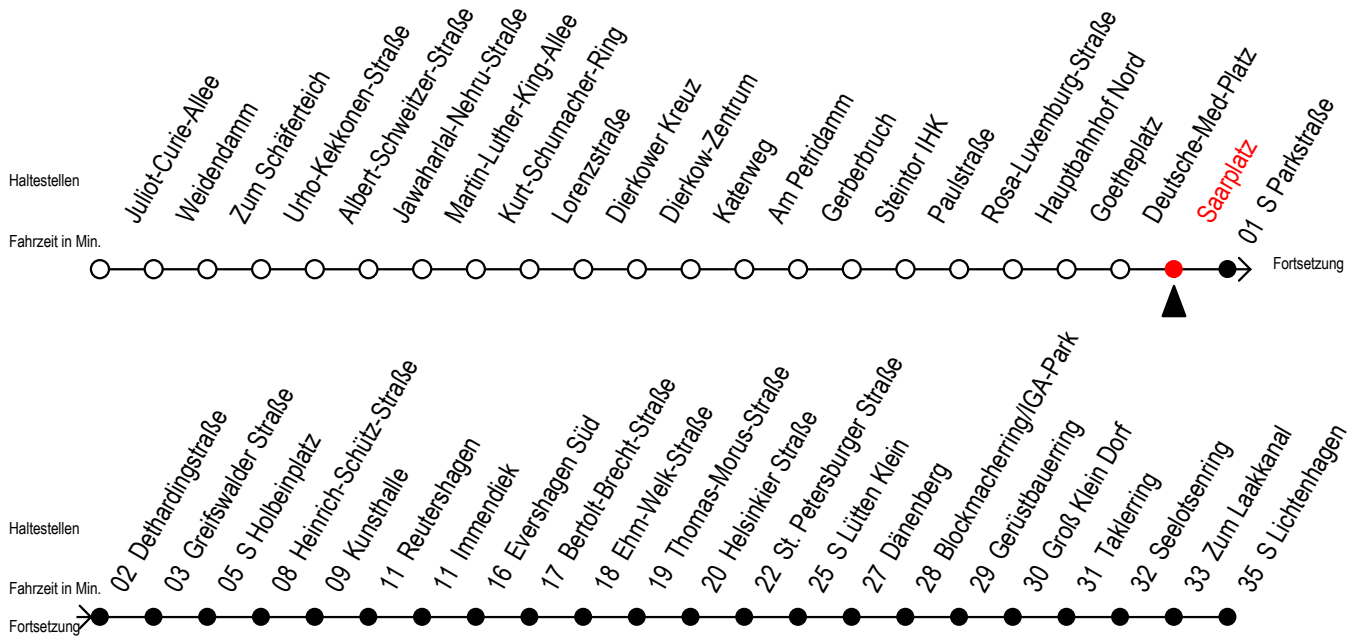

F2 Saarplatz

Gültig ab 04.09.2023

Alle Angaben ohne Gewähr

Richtung: S-Lichtenhagen

Uhr Montag - Freitag

Uhr Samstag

Uhr Sonntag - Feiertag

0	33	0	33	0	33
1	33	1	03 33	1	03 33
2	33	2	03 33	2	03 33
3	33	3	03 33	3	03 33
4	--	4	03 33	4	03 33
5	--	5	03 33	5	03 33
6	--	6	03	6	03 33
7	--	7	--	7	03 33
8	--	8	--	8	03