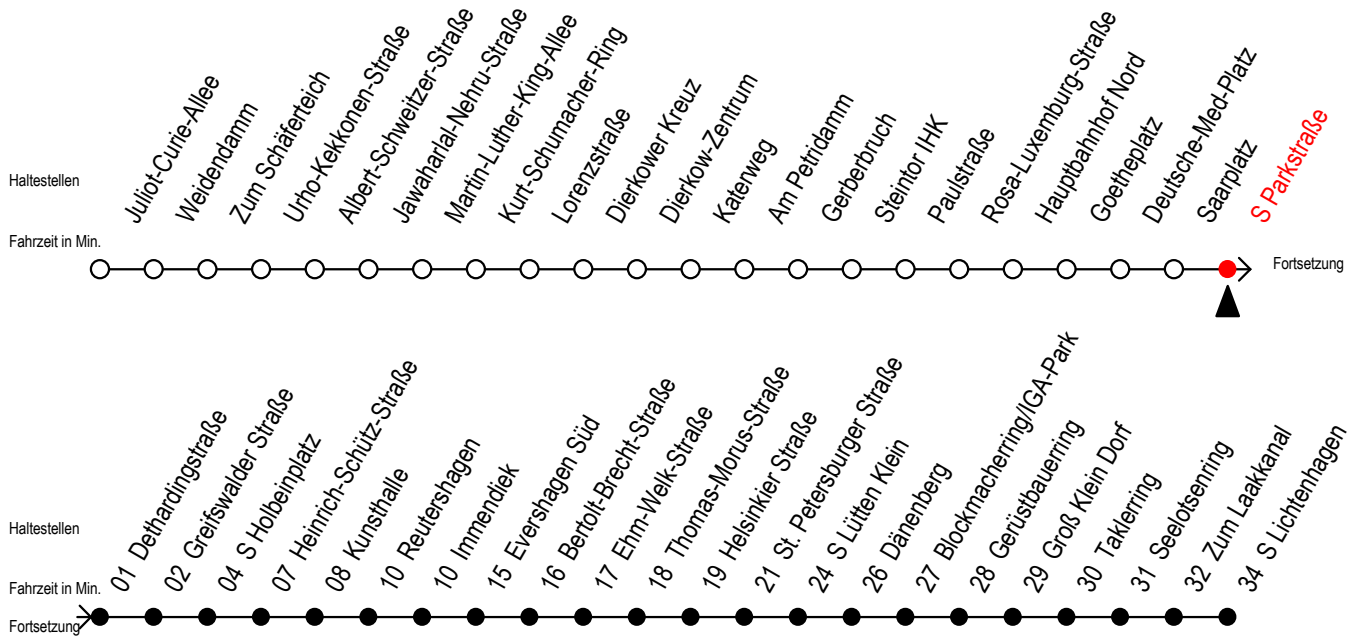

# F2 S Parkstraße

Gültig ab 04.09.2023

Alle Angaben ohne Gewähr

Richtung: S-Lichtenhagen

## Uhr Montag - Freitag

## Uhr Samstag

## Uhr Sonntag - Feiertag

0	34	0	34	0	34
1	34	1	04 34	1	04 34
2	34	2	04 34	2	04 34
3	34	3	04 34	3	04 34
4	--	4	04 34	4	04 34
5	--	5	04 34	5	04 34
6	--	6	04	6	04 34
7	--	7	--	7	04 34
8	--	8	--	8	04