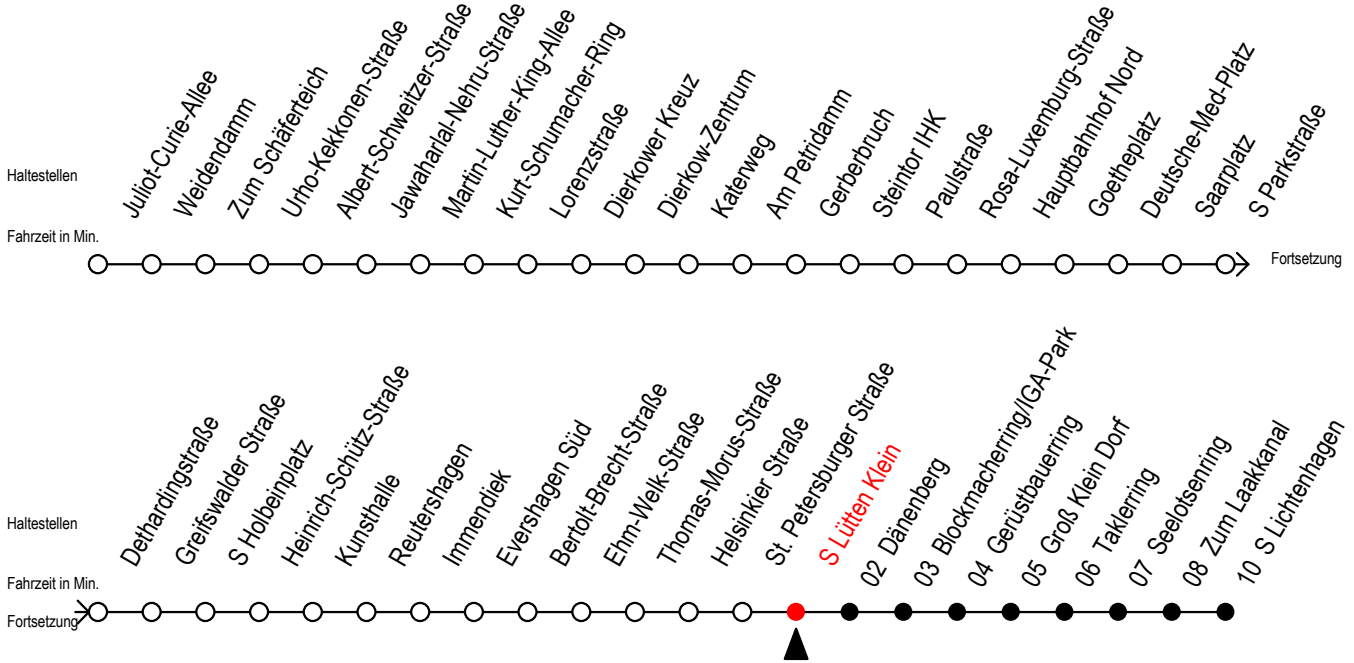

F2 S Lütten Klein

Gültig ab 04.09.2023

Alle Angaben ohne Gewähr

Richtung: S-Lichtenhagen

Uhr Montag - Freitag

Uhr Samstag

Uhr Sonntag - Feiertag

0	58	0	58	0	58
1	58	1	28 58	1	28 58
2	58	2	28 58	2	28 58
3	58	3	28 58	3	28 58
4	--	4	28 58	4	28 58
5	--	5	28 58	5	28 58
6	--	6	28	6	28 58
7	--	7	--	7	28