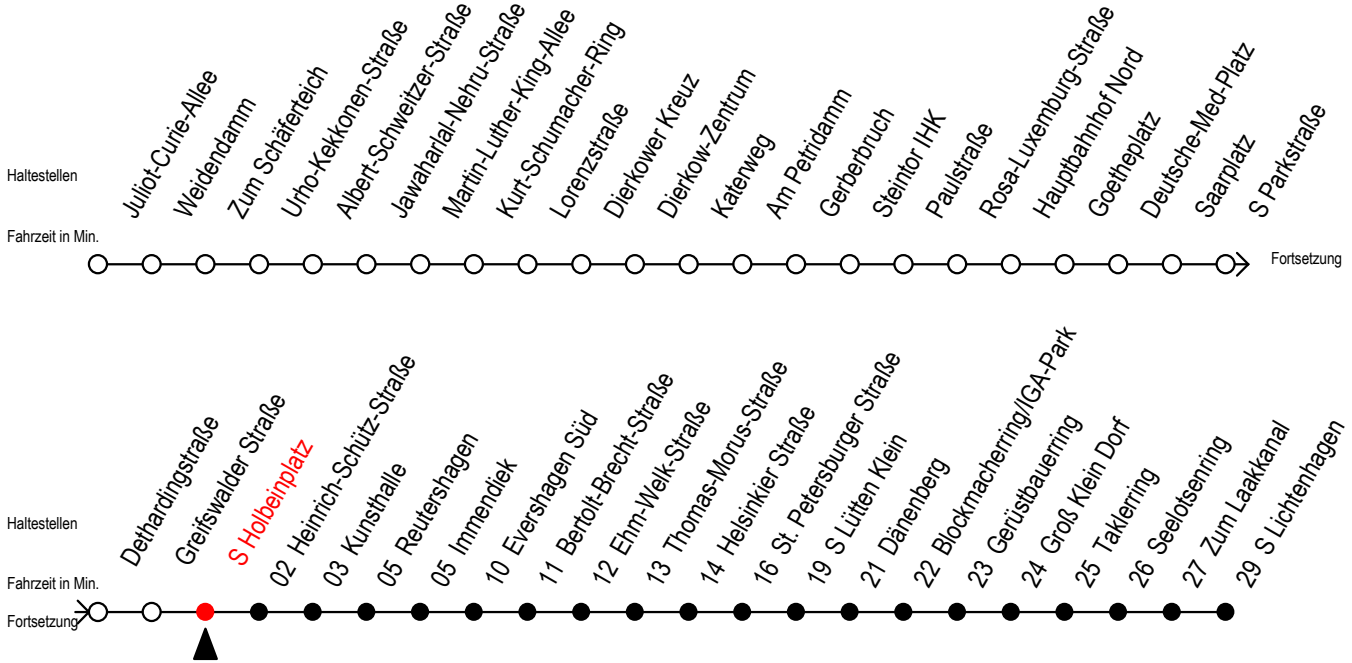

F2 S Holbeinplatz

Gültig ab 04.09.2023

Alle Angaben ohne Gewähr

Richtung: S-Lichtenhagen

Uhr Montag - Freitag

Uhr Samstag

Uhr Sonntag - Feiertag

0	39	0	39	0	39
1	39	1	09 39	1	09 39
2	39	2	09 39	2	09 39
3	39	3	09 39	3	09 39
4	--	4	09 39	4	09 39
5	--	5	09 39	5	09 39
6	--	6	09	6	09 39
7	--	7	--	7	09 39
8	--	8	--	8	09