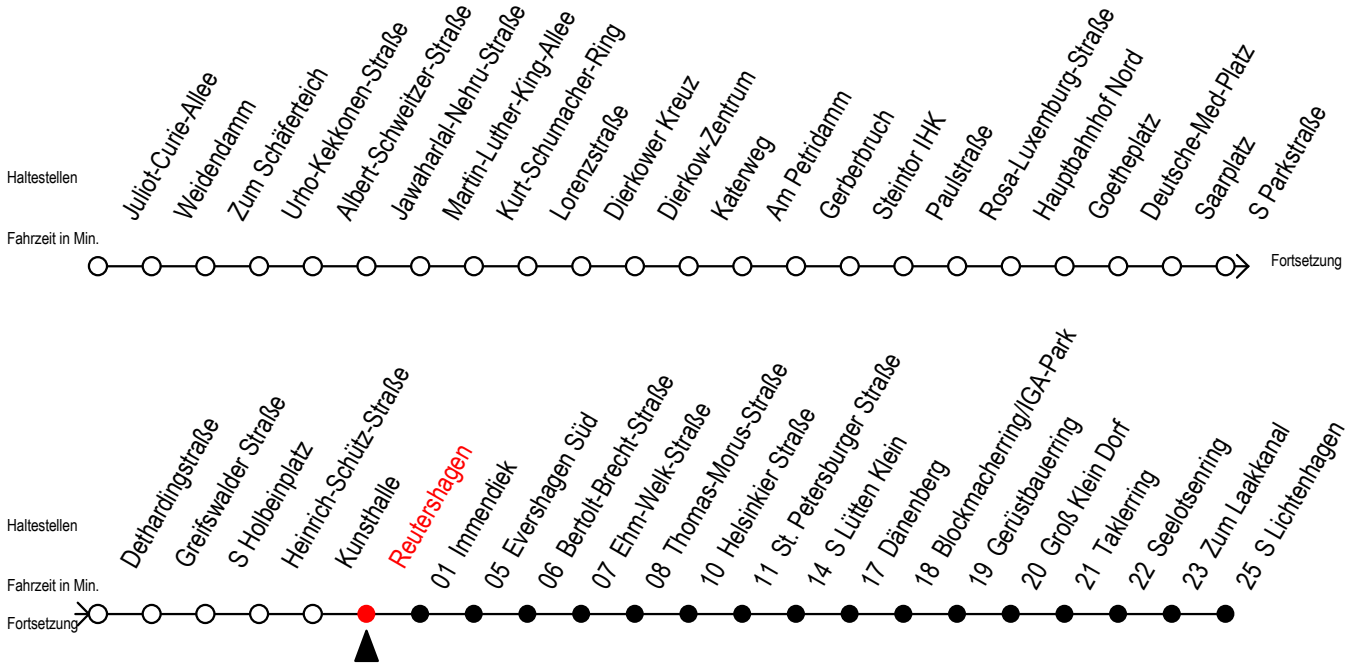

F2 Reutershagen

Gültig ab 04.09.2023

Alle Angaben ohne Gewähr

Richtung: S-Lichtenhagen

Uhr Montag - Freitag

Uhr Samstag

Uhr Sonntag - Feiertag

0	43	0	43	0	43
1	43	1	13 43	1	13 43
2	43	2	13 43	2	13 43
3	43	3	13 43	3	13 43
4	--	4	13 43	4	13 43
5	--	5	13 43	5	13 43
6	--	6	13	6	13 43
7	--	7	--	7	13 43
8	--	8	--	8	13